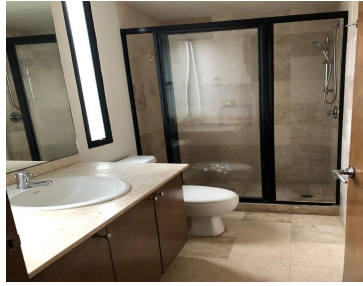

www.pinmx.com