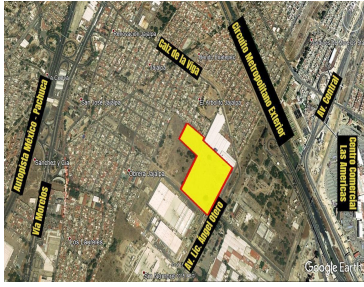

¡ENCONTRAMOS EL LUGAR PERFECTO PARA TI!

www.pinmx.com