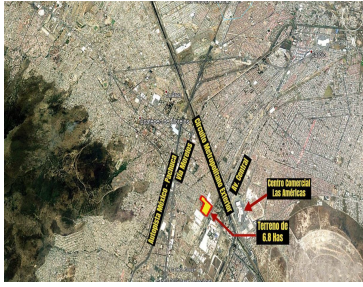

¡ENCONTRAMOS EL LUGAR PERFECTO PARA TI!

www.pinmx.com