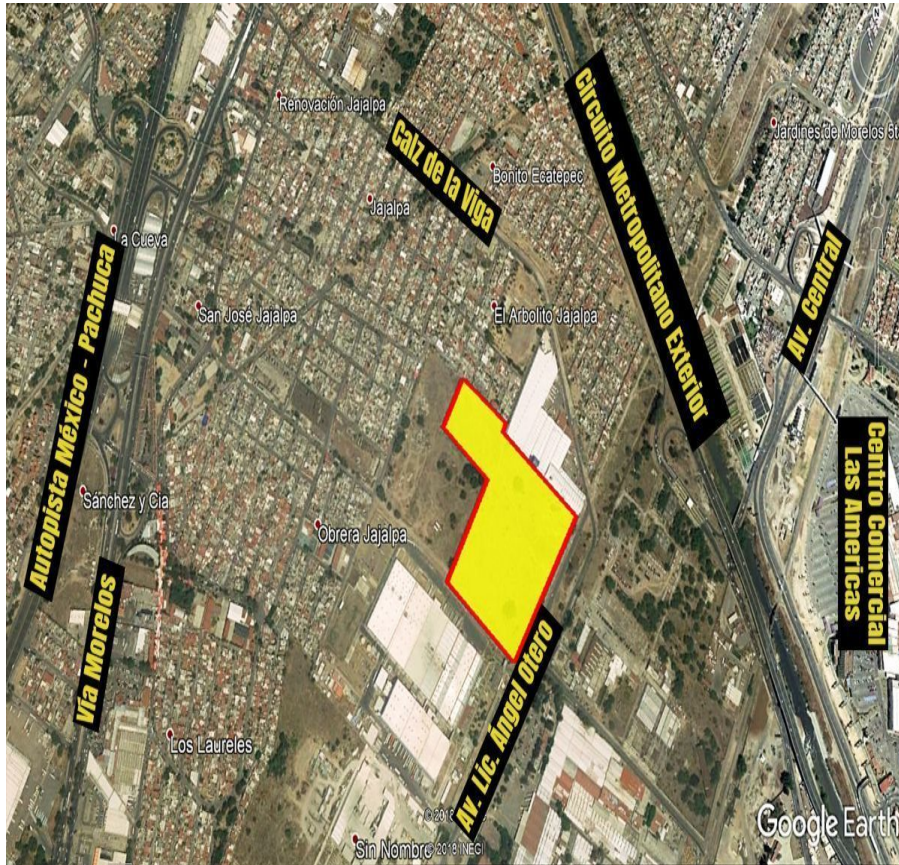

¡ENCONTRAMOS EL LUGAR PERFECTO PARA TI!

Código:
35971

\$ 6,000.00 MXN

¡ENCONTRAMOS EL LUGAR PERFECTO PARA TI!

Vendo 6.8 Has Industriales en Ecatepec
Calle: Lic. Ángel Otero **Col:** Obrera Jajalpa,
Ecatepec de Morelos, México

COMENTARIOS DEL VENDEDOR

Se venden 68,110 m de terreno Industrial, totalmente plano y rectangular. Cuenta con todos los servicios y excelentes vías de comunicación. Rápida llegada tanto al Aeropuerto Internacional de la Ciudad de México (21.7 Km) como al de Santa Lucía Felipe ángeles (28.8 km) Así como para Querétaro, Pachuca, Puebla y Toluca. Vías de acceso: Circuito Exterior Mexiquense, Vía Morelos, López Portillo Cercano a la propiedad está el Centro Comercial Plaza las Américas, así como comercio, restaurantes, instituciones bancarias, escuelas, zonas habitacionales. No pierda la oportunidad de conocerlo. Llamenos. EasyBroker ID: EB-EH9692