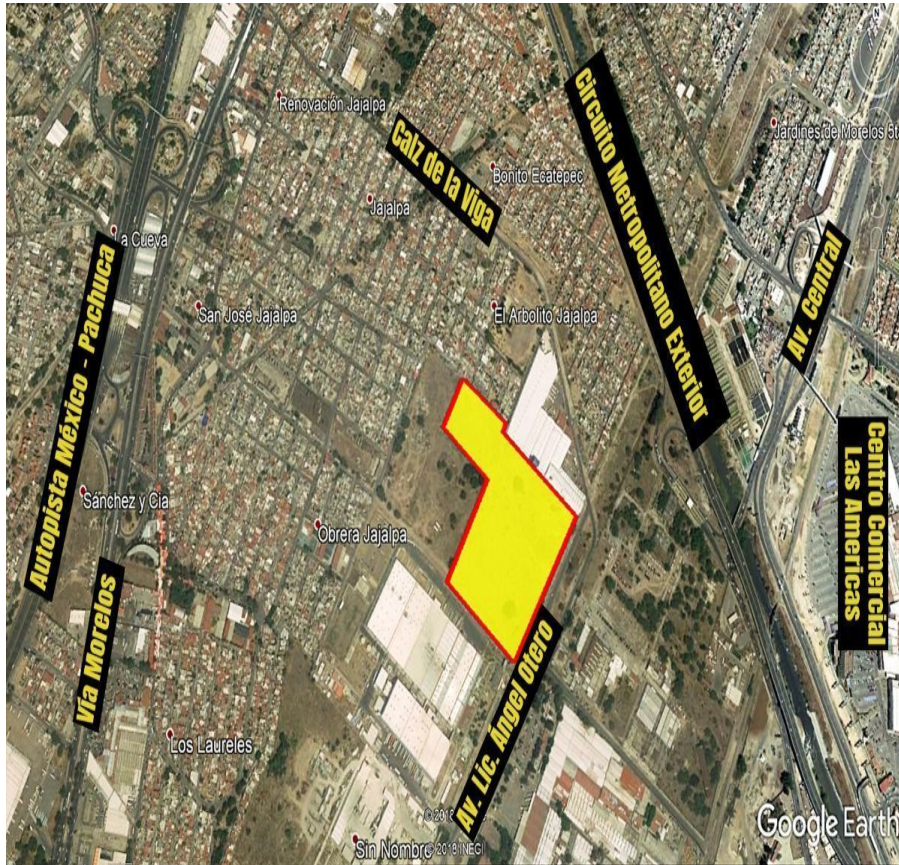

¡ENCONTRAMOS EL LUGAR PERFECTO PARA TI!

Código:
35971

\$ 6,000.00 MXN

¡ENCONTRAMOS EL LUGAR PERFECTO PARA TI!

Vendo 6.8 Has Industriales en Ecatepec
Calle: Lic. Ángel Otero **Col:** Obrera Jajalpa,
 Ecatepec de Morelos, México

COMENTARIOS DEL VENDEDOR

Se venden 68,110 m de terreno Industrial, totalmente plano y rectangular. Cuenta con todos los servicios y excelentes vías de comunicación. Rápida llegada tanto al Aeropuerto Internacional de la Ciudad de México (21.7 Km) como al de Santa Lucía Felipe ángeles (28.8 km) Así como para Querétaro, Pachuca, Puebla y Toluca. Vías de acceso: Circuito Exterior Mexiquense, Vía Morelos, López Portillo Cercano a la propiedad está el Centro Comercial Plaza las Américas, así como comercio, restaurantes, instituciones bancarias, escuelas, zonas habitacionales. No pierda la oportunidad de conocerlo. Llamenos. EasyBroker ID: EB-EH9692