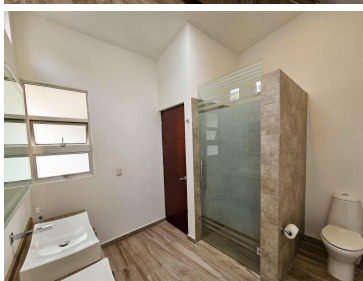

DATOS DEL VENDEDOR

Nombre: confihabit@gmail.com

Télefono:5578789962 5519162274

¡ENCONTRAMOS EL LUGAR PERFECTO PARA TI!