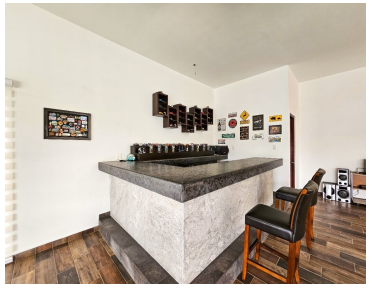

www.pinmx.com