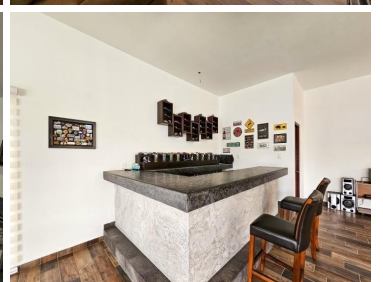

DATOS DEL VENDEDOR

Nombre: confihabit@gmail.com

Télefono:5578789962 5519162274

¡ENCONTRAMOS EL LUGAR PERFECTO PARA TI!