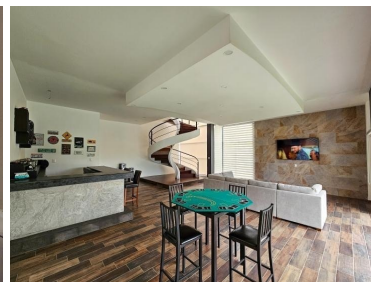

DATOS DEL VENDEDOR

Nombre: confihabit@gmail.com

Télefono:5578789962 5519162274

¡ENCONTRAMOS EL LUGAR PERFECTO PARA TI!