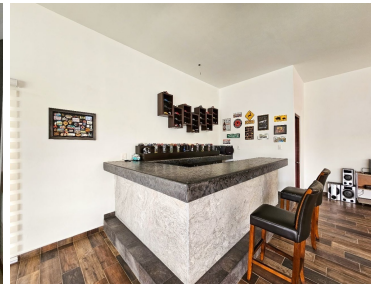

www.pinnmx.com