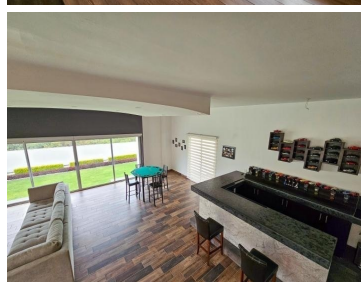

DATOS DEL VENDEDOR

Nombre: confihabit@gmail.com

Télefono:5578789962 5519162274

¡ENCONTRAMOS EL LUGAR PERFECTO PARA TI!