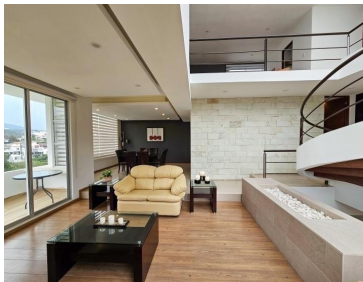

DATOS DEL VENDEDOR

Nombre: confihabit@gmail.com

Télefono:5578789962 5519162274

¡ENCONTRAMOS EL LUGAR PERFECTO PARA TI!