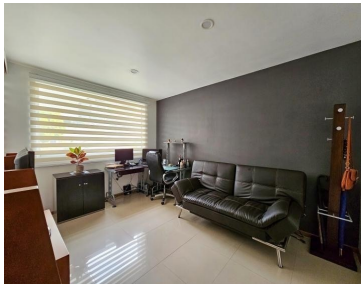

www.pinmx.com