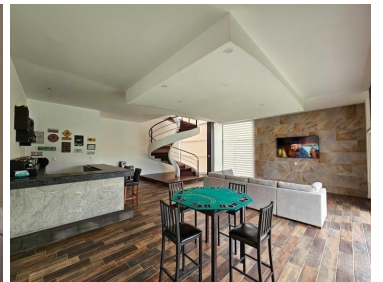

DATOS DEL VENDEDOR

Nombre: confihabit@gmail.com

Télefono:5578789962 5519162274

¡ENCONTRAMOS EL LUGAR PERFECTO PARA TI!