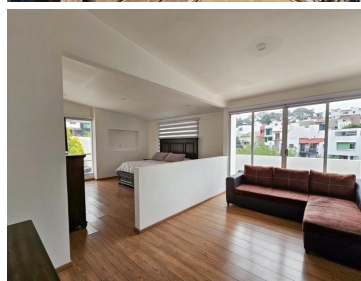

DATOS DEL VENDEDOR

Nombre: confihabit@gmail.com

Télefono:5578789962 5519162274

¡ENCONTRAMOS EL LUGAR PERFECTO PARA TI!