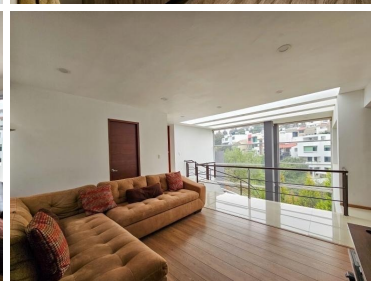

DATOS DEL VENDEDOR

Nombre: confihabit@gmail.com

Télefono:5578789962 5519162274

¡ENCONTRAMOS EL LUGAR PERFECTO PARA TI!