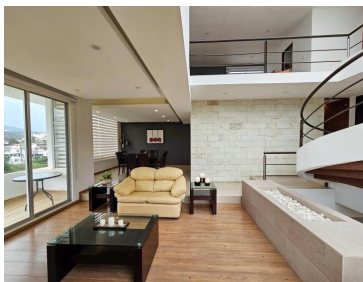

DATOS DEL VENDEDOR

Nombre: confihabit@gmail.com

Télefono:5578789962 5519162274

¡ENCONTRAMOS EL LUGAR PERFECTO PARA TI!