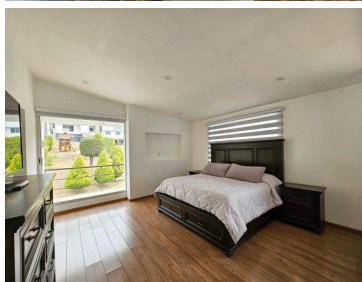

DATOS DEL VENDEDOR

Nombre: confihabit@gmail.com

Télefono:5578789962 5519162274

¡ENCONTRAMOS EL LUGAR PERFECTO PARA TI!