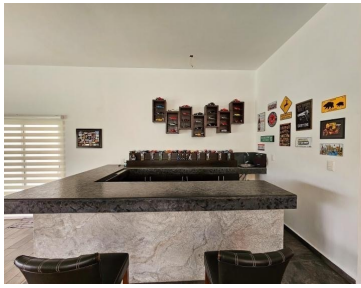

www.pinnmx.com