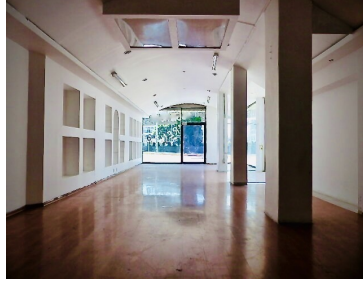

¡ENCONTRAMOS EL LUGAR PERFECTO PARA TI!

www.pinnmx.com