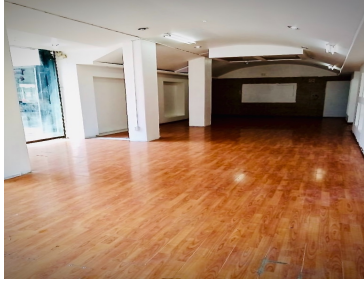

¡ENCONTRAMOS EL LUGAR PERFECTO PARA TI!

www.pinnmx.com