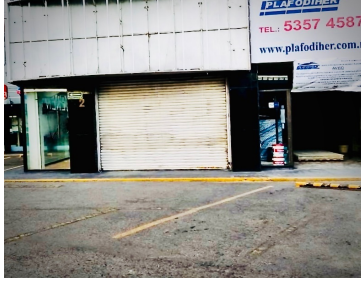

¡ENCONTRAMOS EL LUGAR PERFECTO PARA TI!

www.pinnmx.com