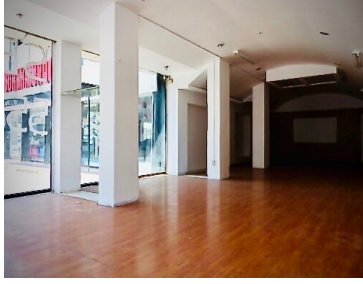

¡ENCONTRAMOS EL LUGAR PERFECTO PARA TI!

www.pinnmx.com