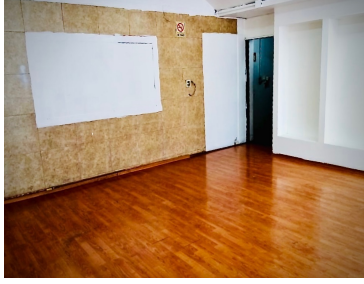

¡ENCONTRAMOS EL LUGAR PERFECTO PARA TI!

www.pinnmx.com