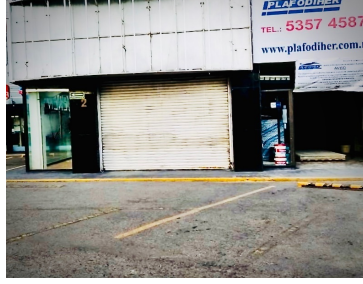

¡ENCONTRAMOS EL LUGAR PERFECTO PARA TI!

www.pinnmx.com