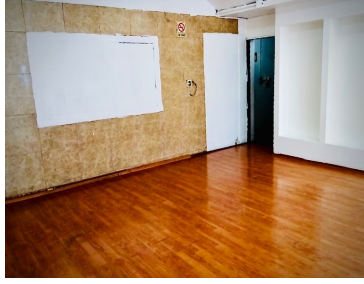

¡ENCONTRAMOS EL LUGAR PERFECTO PARA TI!

www.pinnmx.com