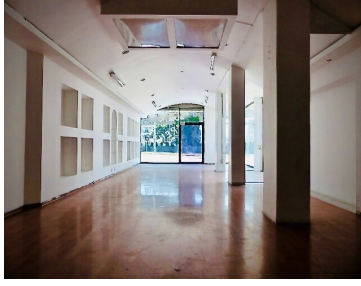

¡ENCONTRAMOS EL LUGAR PERFECTO PARA TI!

www.pinnmx.com