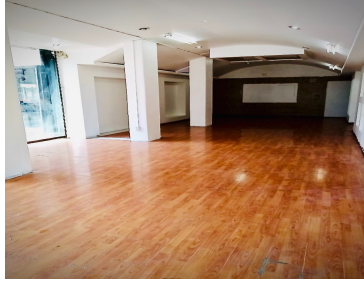

¡ENCONTRAMOS EL LUGAR PERFECTO PARA TI!

www.pinnmx.com