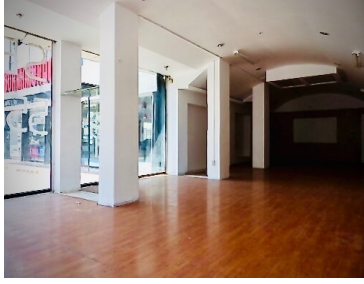

¡ENCONTRAMOS EL LUGAR PERFECTO PARA TI!

www.pinnmx.com