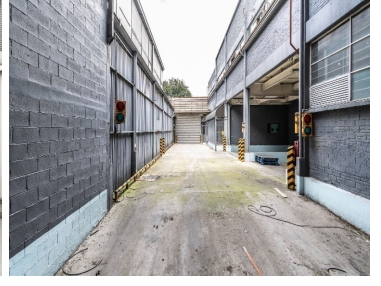

¡ENCONTRAMOS EL LUGAR PERFECTO PARA TI!

www.pinmx.com