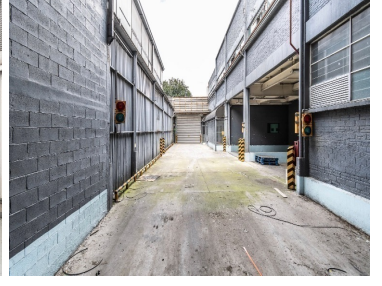

¡ENCONTRAMOS EL LUGAR PERFECTO PARA TI!

www.pinmx.com