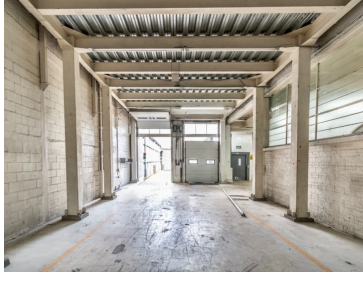

¡ENCONTRAMOS EL LUGAR PERFECTO PARA TI!

www.pinmx.com