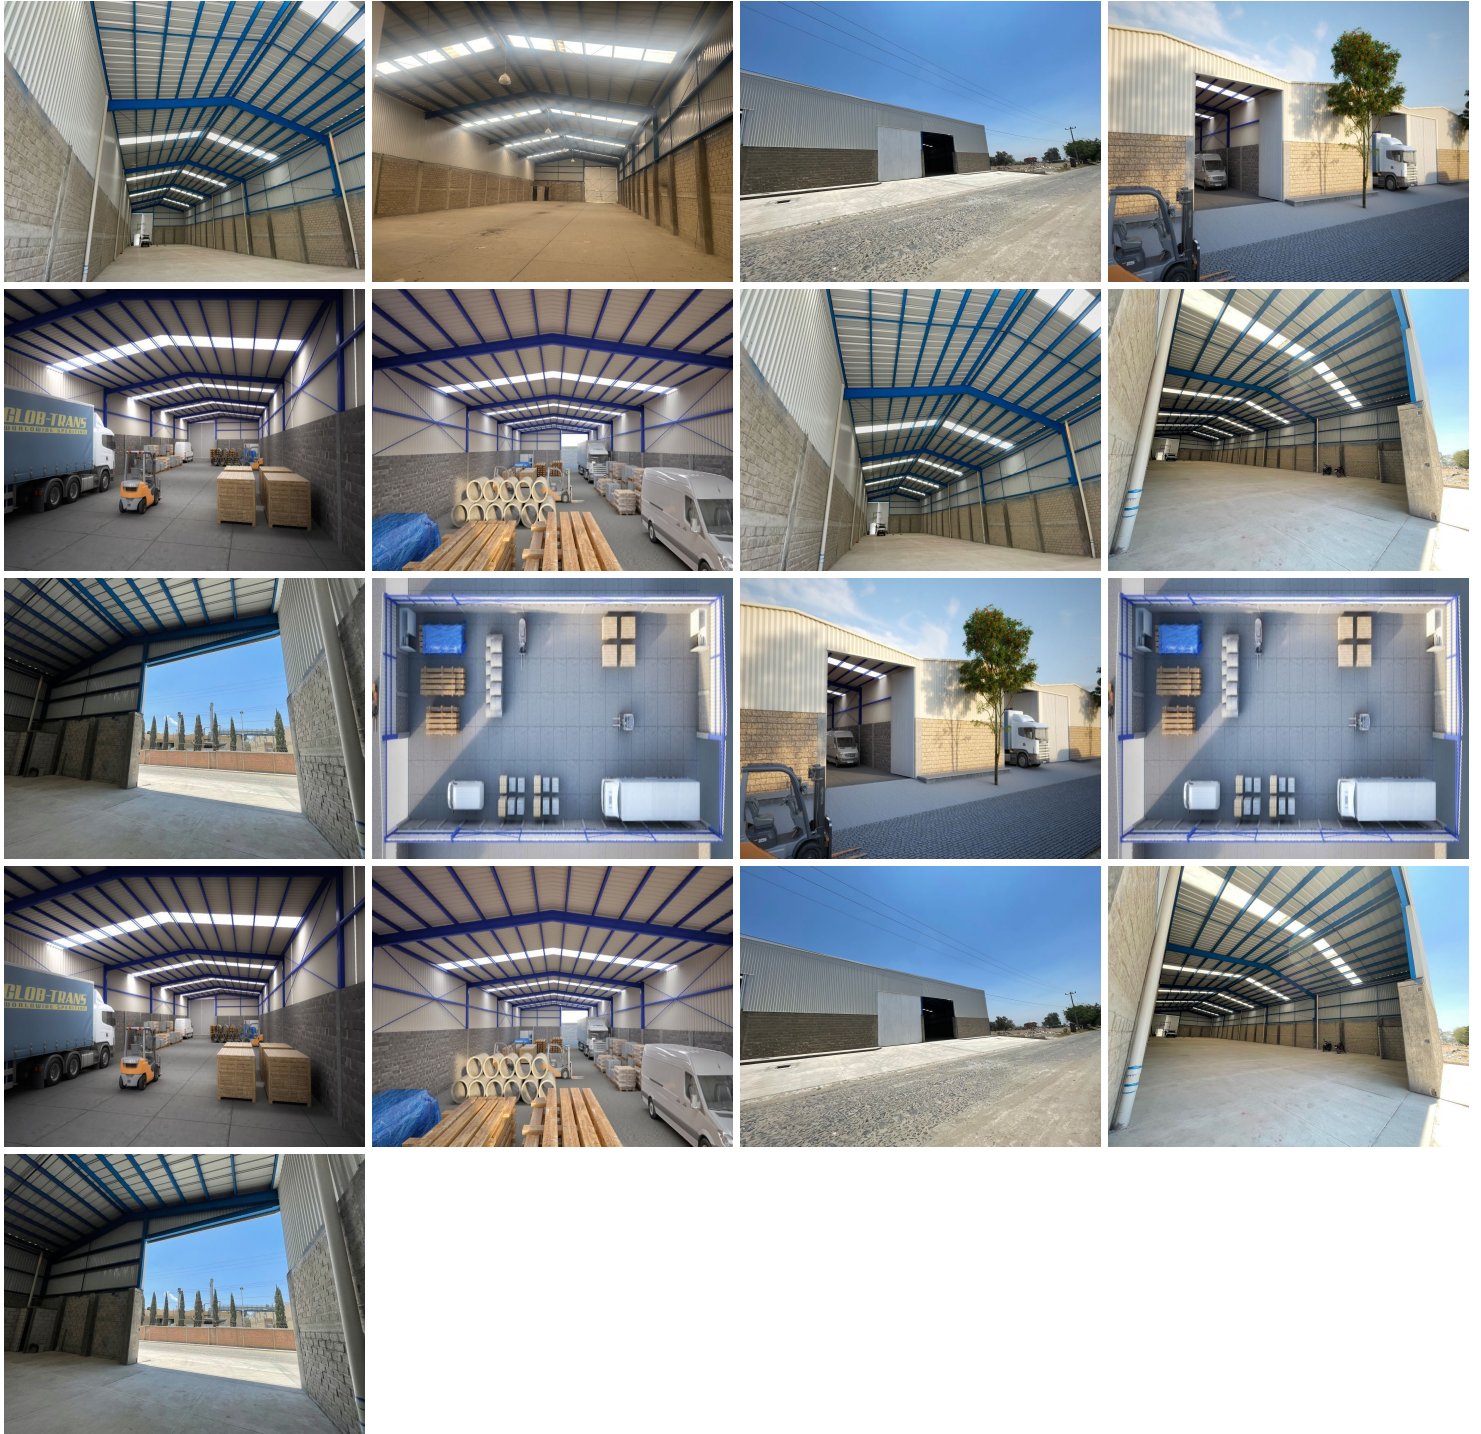

¡ENCONTRAMOS EL LUGAR PERFECTO PARA TI!

www.pinmx.com