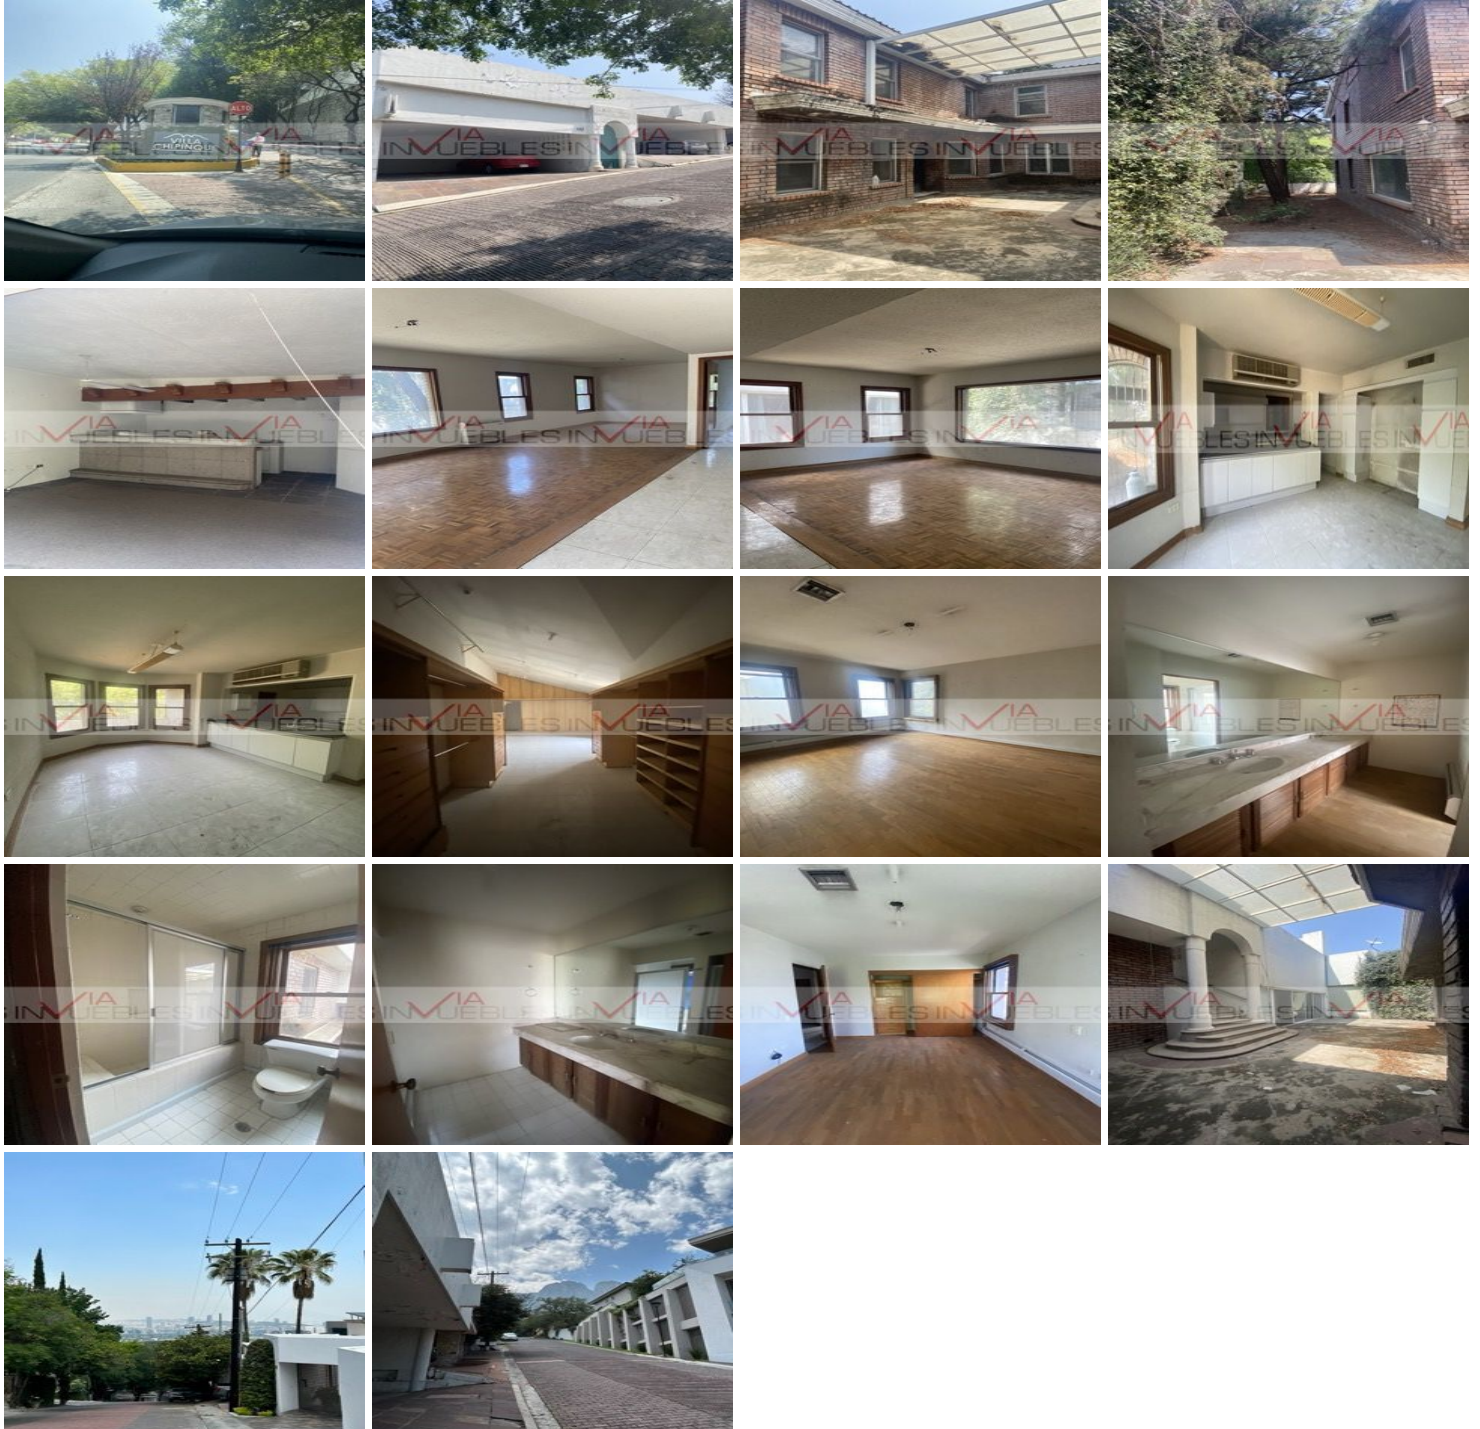

DATOS DEL VENDEDOR

Nombre: portales@gvia.mx

Télefono:(81)8378-6238

¡ENCONTRAMOS EL LUGAR PERFECTO PARA TI!

www.pinmx.com