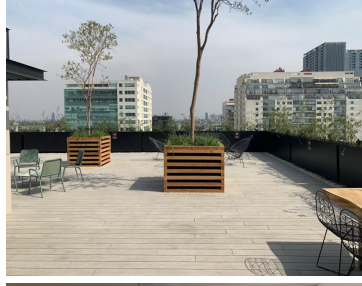

¡ENCONTRAMOS EL LUGAR PERFECTO PARA TI!

www.pinmx.com