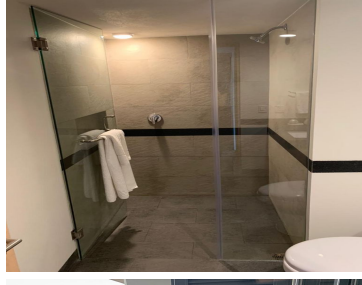

¡ENCONTRAMOS EL LUGAR PERFECTO PARA TI!

www.pinmx.com