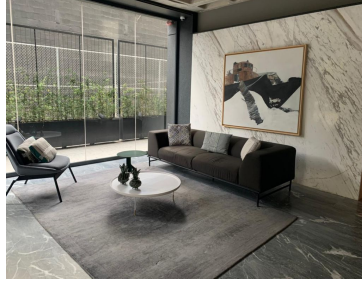

¡ENCONTRAMOS EL LUGAR PERFECTO PARA TI!

www.pinmx.com