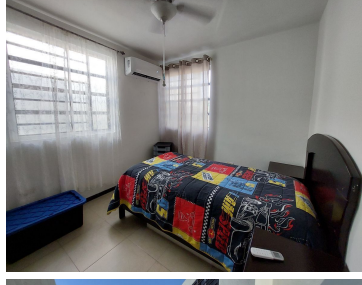

¡ENCONTRAMOS EL LUGAR PERFECTO PARA TI!

www.pinmx.com