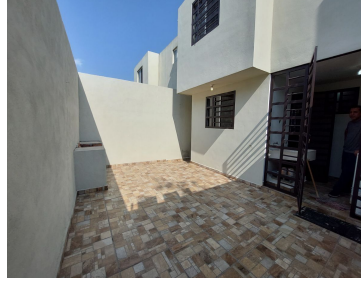

¡ENCONTRAMOS EL LUGAR PERFECTO PARA TI!

www.pinmx.com