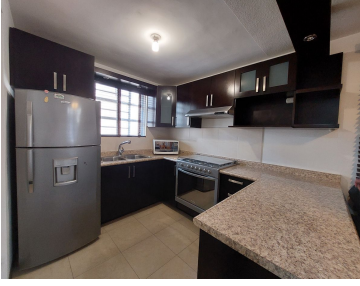

¡ENCONTRAMOS EL LUGAR PERFECTO PARA TI!

www.pinmx.com