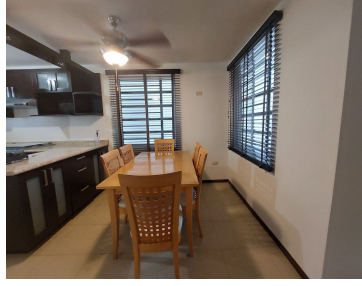

¡ENCONTRAMOS EL LUGAR PERFECTO PARA TI!

www.pinmx.com