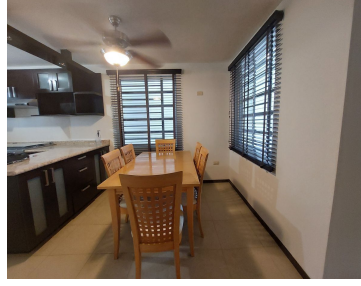

¡ENCONTRAMOS EL LUGAR PERFECTO PARA TI!

www.pinmx.com