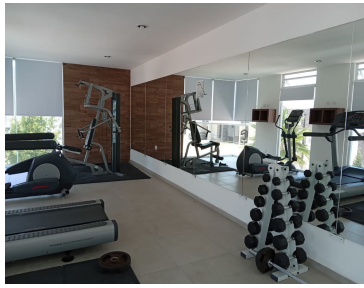

www.pinnmx.com