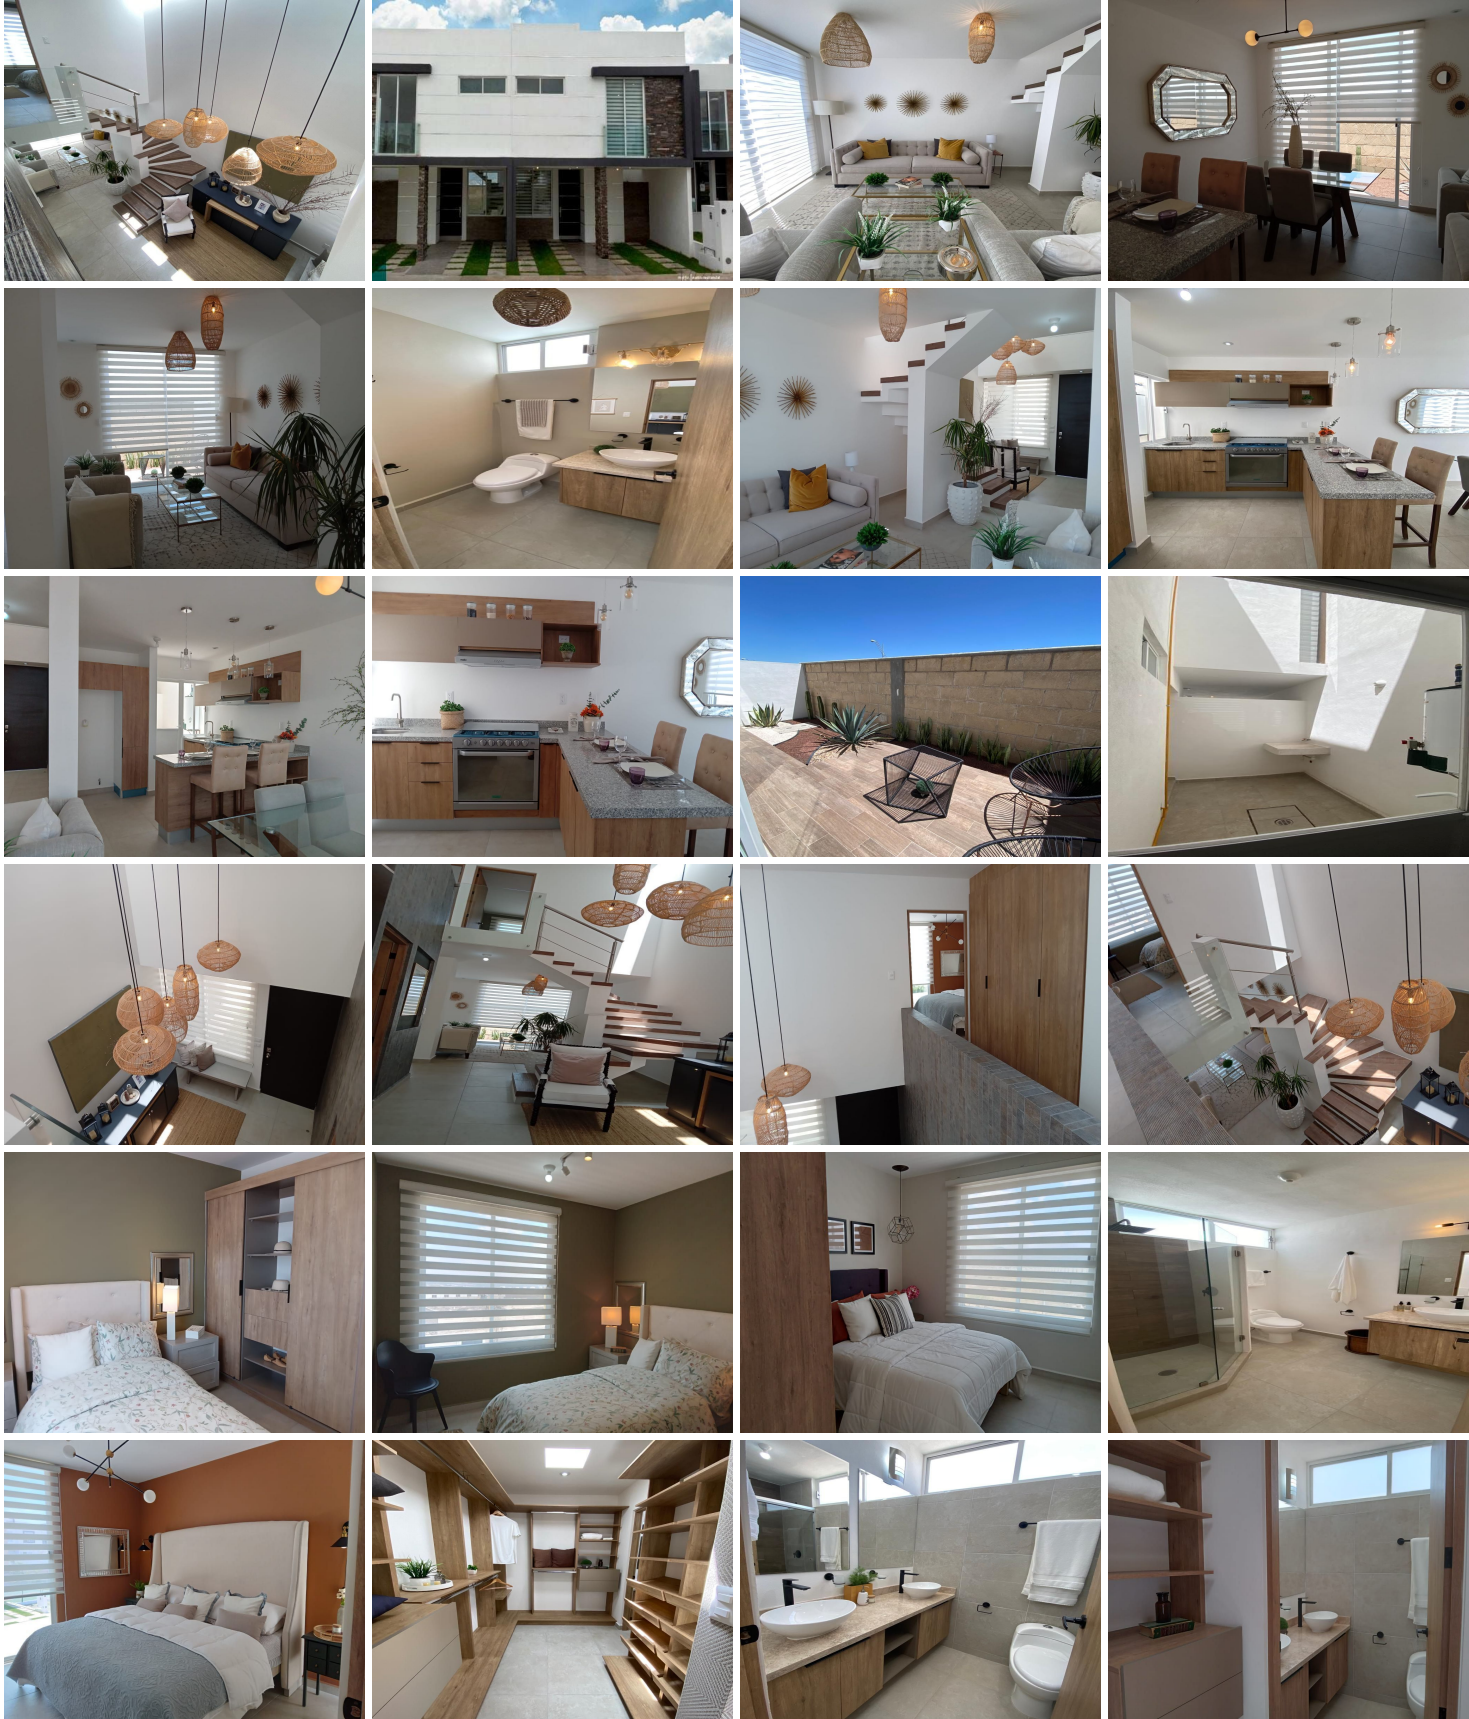

DATOS DEL VENDEDOR

Nombre: informes@variantrealty.com

Télefono:+524422810991

¡ENCONTRAMOS EL LUGAR PERFECTO PARA TI!