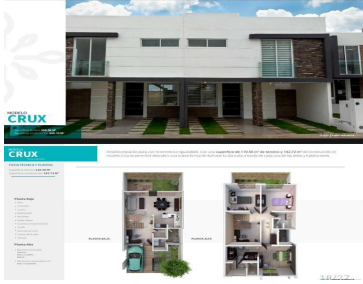

www.pinnmx.com