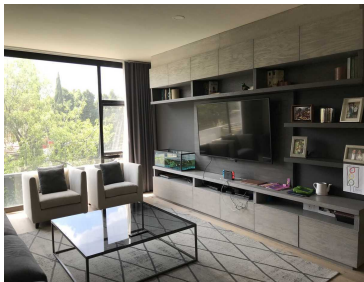

DATOS DEL VENDEDOR

Nombre: ventas@quatre.mx

Télefono:5640006110

¡ENCONTRAMOS EL LUGAR PERFECTO PARA TI!

www.pinmx.com