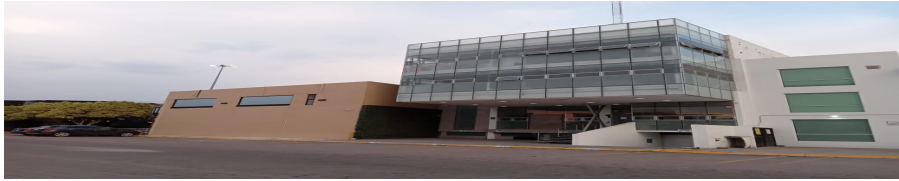

¡ENCONTRAMOS EL LUGAR PERFECTO PARA TI!

Código:
36254

\$ 15,000,000.00 MXN

¡ENCONTRAMOS EL LUGAR PERFECTO PARA TI!

VENTA EDIFICIO EN CORREGIDORA 3NIVELES

Calle: Rufino Tamayo **Col:** Pueblo Nuevo,
Corregidora, Querétaro

COMENTARIOS DEL VENDEDOR

Edificio con uso de suelo comercial y de servicios se da por debajo de su valor comercial según avalúo realizado en febrero. Consta de tres niveles: Planta baja: Recepción y área administrativa con oficinas abiertas y cerradas, cubículos abiertos salas de juntas y baños H/M 1er nivel cubículos independientes, gerenciales salas de juntas y baños 2do nivel amplia área para adecuar a necesidades salas gerenciales, sala de juntas y baños Consta de aire acondicionado, ventanas amplias para circulación de aire Cuenta con área comun con cocineta para empleados y terraza con inigualable vista a la pirámide del pueblito. Sotana para estacionamiento o ampliación de oficinas. Nota: se puede hacer adaptación para elevador Este edificio está ubicado en una zona muy accesible de Corregidora en la colonia Pueblo Nuevo cercano a avenida constituyentes con restaurantes, plazas comerciales, hospitales, notarias, escuelas contando con un buen flujo peatonal y vehicular, así como transporte público hacia varias zonas de Querétaro, a 15min del centro y salida a Celaya. * PRECIO SUJETO A CAMBIOS SIN PREVIO AVISO. *EL PRECIO ES MAS IMPUESTOS Y GASTOS DE ESCRITURACION *AVISO DE PRIVACIDAD, ASI COMO QUEJAS, SUGERENCIAS Y MÁS ESTAN EN NUESTRO SITIO WEB. Llámanos y agenda una cita para conocer la ubicación y sus ventajas...
EasyBroker ID: EB-NH7233