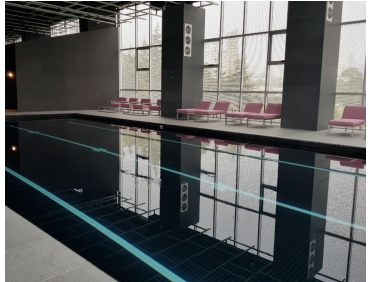

DATOS DEL VENDEDOR

Nombre: info@cmatusrealty.com

Télefono:5555010198

¡ENCONTRAMOS EL LUGAR PERFECTO PARA TI!