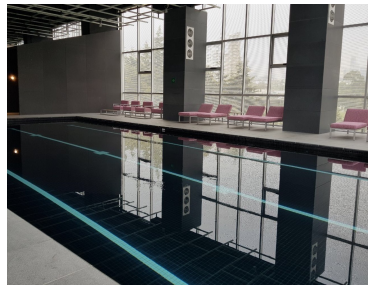

DATOS DEL VENDEDOR

Nombre: info@cmatusrealty.com

Télefono:5555010198

¡ENCONTRAMOS EL LUGAR PERFECTO PARA TI!