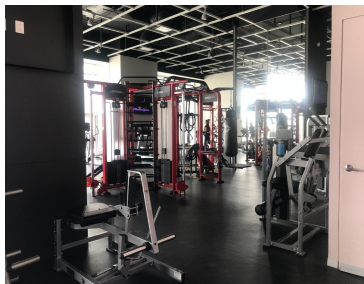

DATOS DEL VENDEDOR

Nombre: info@cmatusrealty.com

Télefono:5555010198

¡ENCONTRAMOS EL LUGAR PERFECTO PARA TI!