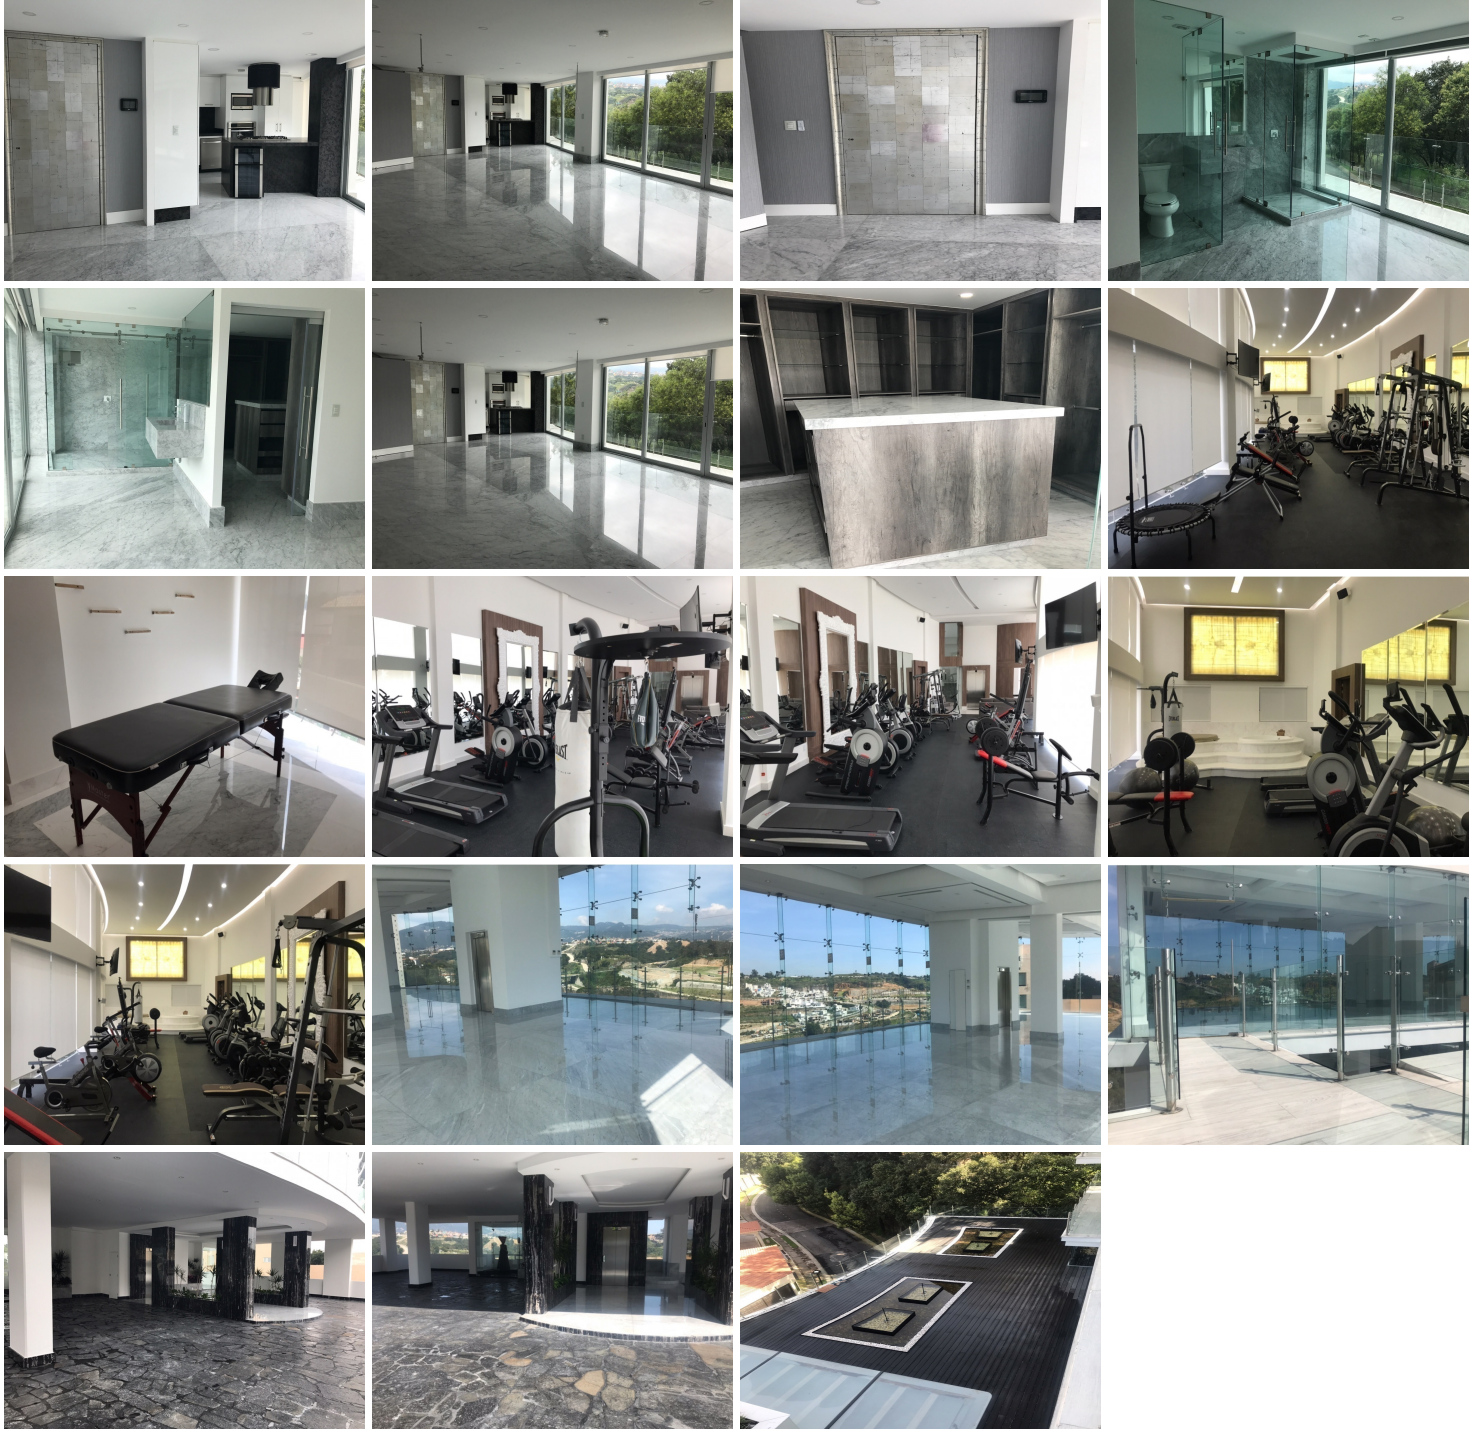

DATOS DEL VENDEDOR

Nombre: info@cmatusrealty.com

Télefono:5555010198

¡ENCONTRAMOS EL LUGAR PERFECTO PARA TI!

www.pinmx.com