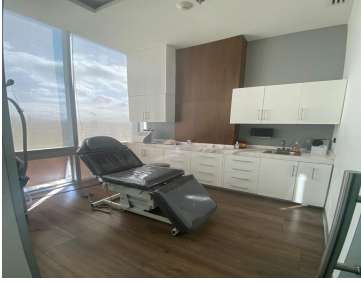

¡ENCONTRAMOS EL LUGAR PERFECTO PARA TI!

www.pinmx.com