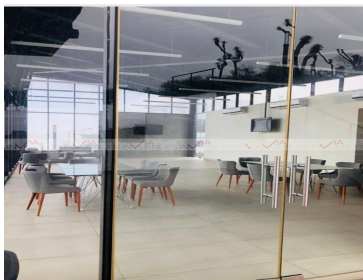

DATOS DEL VENDEDOR

Nombre: portales@gvia.mx

Teléfono:(81)8378-6238

¡ENCONTRAMOS EL LUGAR PERFECTO PARA TI!

www.pinmx.com