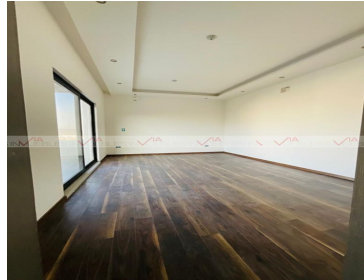

DATOS DEL VENDEDOR

Nombre: portales@gvia.mx

Teléfono:(81)8378-6238

¡ENCONTRAMOS EL LUGAR PERFECTO PARA TI!

www.pinmx.com