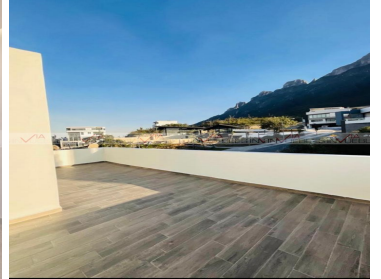

DATOS DEL VENDEDOR

Nombre: portales@gvia.mx

Teléfono:(81)8378-6238

¡ENCONTRAMOS EL LUGAR PERFECTO PARA TI!

www.pinmx.com