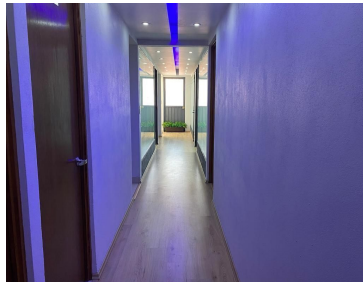

DATOS DEL VENDEDOR

Nombre: info@rkinmobiliaria.mx

Télefono:55 63803478

¡ENCONTRAMOS EL LUGAR PERFECTO PARA TI!

www.pinmx.com