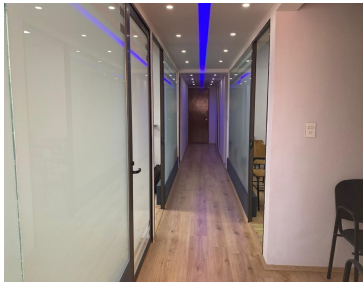

DATOS DEL VENDEDOR

Nombre: info@rkinmobiliaria.mx

Télefono:55 63803478

¡ENCONTRAMOS EL LUGAR PERFECTO PARA TI!

www.pinmx.com