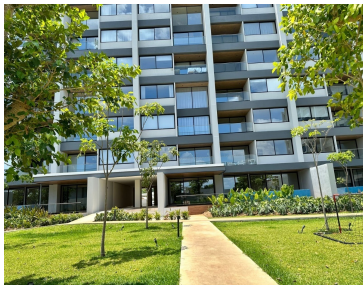

### COMENTARIOS DEL VENDEDOR

Enso es un proyecto con una superficie de más de 15,000 m2. Uno de sus principales atributos es la integración armónica de extensas áreas verdes y amenidades de lujo, que abarcan el 64% de su área. CARACTERÍSTICAS: Enso consta de 2 torres con 119 departamentos y 5 diferentes prototipos. Todos ellos con una espectacular vista al gran parque central y exuberante vegetación. MODELO KARUI 1 recámara principal con clóset, vestidor y baño 1 recámara secundaria con clóset y baño Cocina integral con parrilla eléctrica, campana extractora y cubierta de granito. Sala y comedor Terraza con vista al parque central Baño para visitas Área para centro de lavado Minisplits inverter Iluminación Led Adicionales: 2 cajones de estacionamiento Elevador Bodega El costo incluye muebles. EasyBroker ID: EB-NJ3970