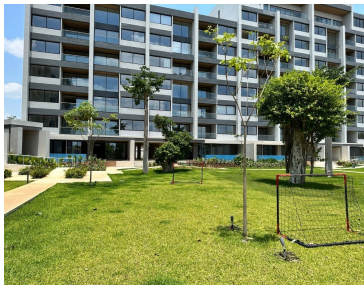

### COMENTARIOS DEL VENDEDOR

Enso es un proyecto con una superficie de más de 15,000 m2. Uno de sus principales atributos es la integración armónica de extensas áreas verdes y amenidades de lujo, que abarcan el 64% de su área. CARACTERÍSTICAS: Enso consta de 2 torres con 119 departamentos y 5 diferentes prototipos. Todos ellos con una espectacular vista al gran parque central y exuberante vegetación. MODELO KARUI 1 recámara principal con clóset, vestidor y baño 1 recámara secundaria con clóset y baño Cocina integral con parrilla eléctrica, campana extractora y cubierta de granito. Sala y comedor Terraza con vista al parque central Baño para visitas Área para centro de lavado Minisplits inverter Iluminación Led Adicionales: 2 cajones de estacionamiento Elevador Bodega El costo incluye muebles. EasyBroker ID: EB-NJ3970