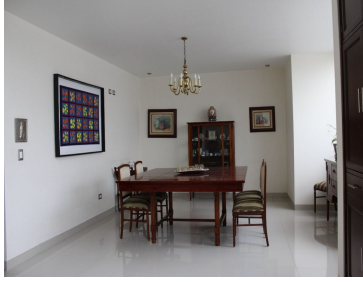

"NADIE EN EL MUNDO, VENDE MAS PROPIEDADES QUE RE/MAX"

RE/MAX 100
Conscientes de tus Sueños...

www.remax100.com.mx
Tel. 449 139 6699, 449 139 6800, 449 139 6801
449 103 3420