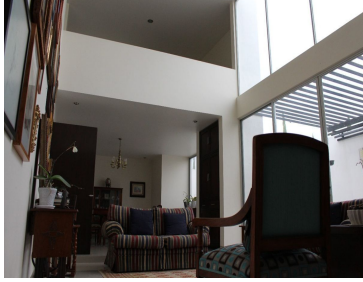

"NADIE EN EL MUNDO, VENDE MAS PROPIEDADES QUE RE/MAX"

RE/MAX 100
Conscientes de tus Sueños...

www.remax100.com.mx
Tel. 449 139 6699, 449 139 6800, 449 139 6801
449 103 3420