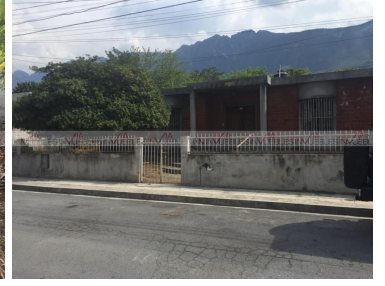

¡ENCONTRAMOS EL LUGAR PERFECTO PARA TI!

www.pinmx.com