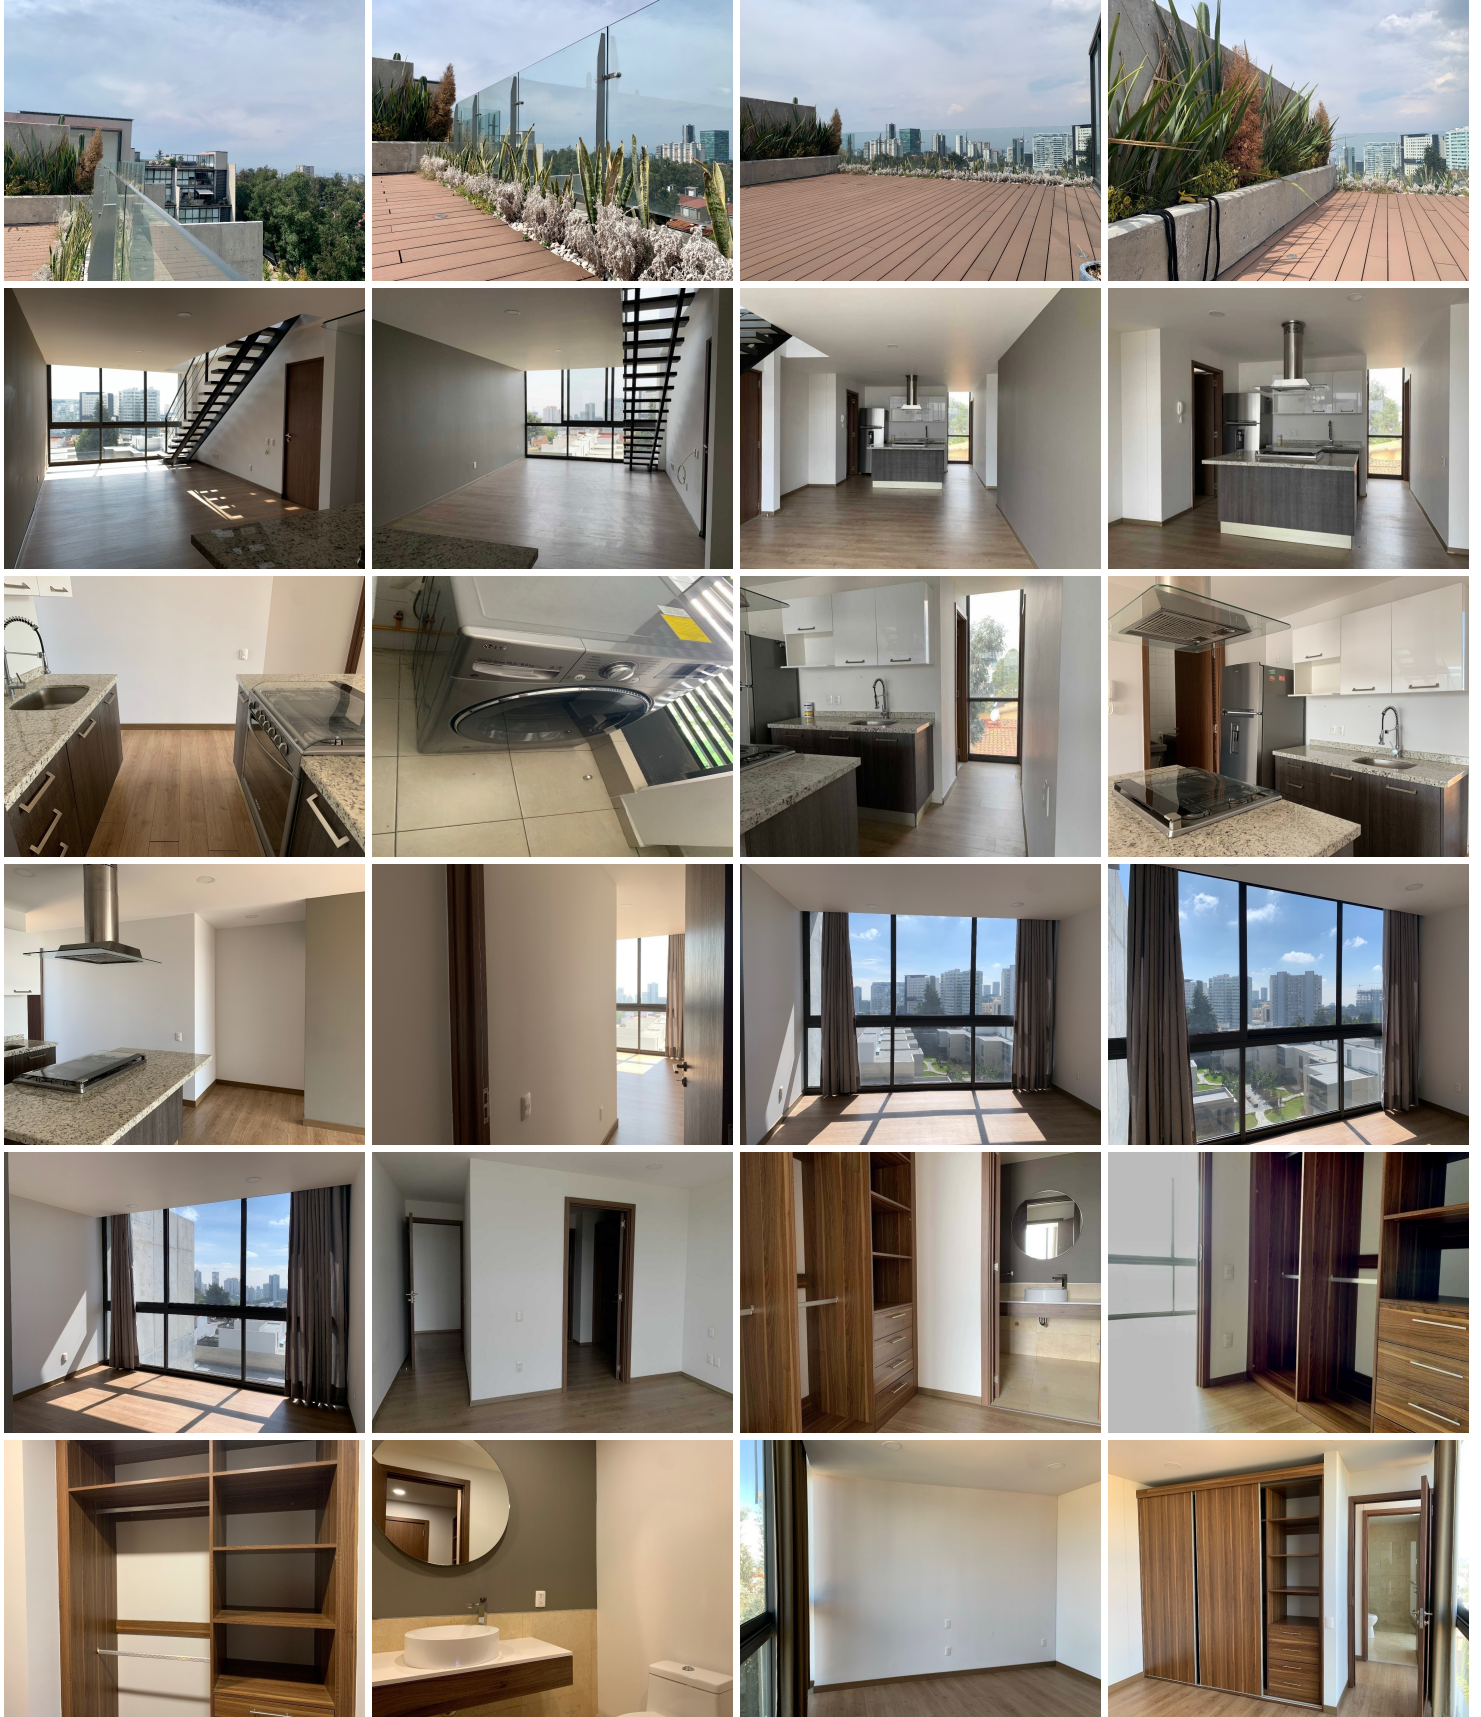

DATOS DEL VENDEDOR

Nombre: morellamoros11@gmail.co

Télefono:5513847257

¡ENCONTRAMOS EL LUGAR PERFECTO PARA TI!