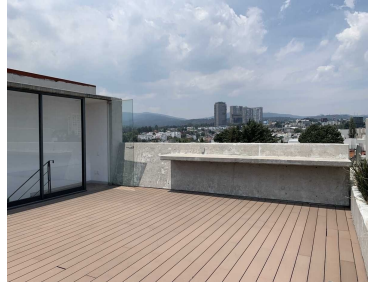

www.pinmx.com