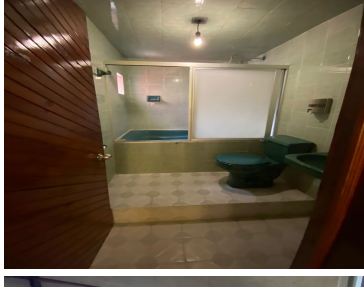

¡ENCONTRAMOS EL LUGAR PERFECTO PARA TI!

www.pinmx.com