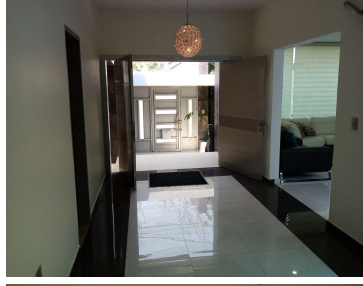

¡ENCONTRAMOS EL LUGAR PERFECTO PARA TI!