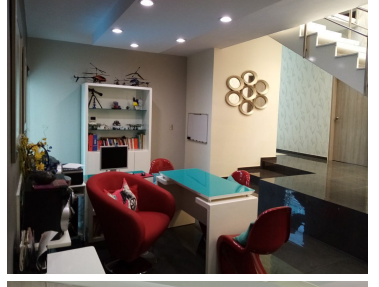

¡ENCONTRAMOS EL LUGAR PERFECTO PARA TI!