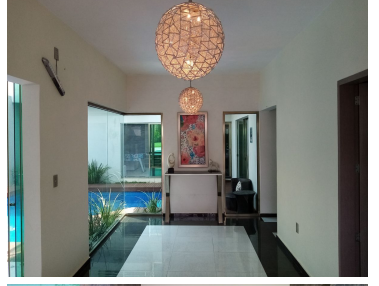

¡ENCONTRAMOS EL LUGAR PERFECTO PARA TI!