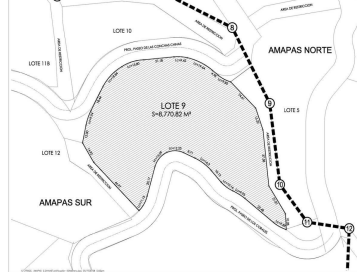

DATOS DEL VENDEDOR

Nombre: jorge@tropicasa.com

Télefono:322 1838453

¡ENCONTRAMOS EL LUGAR PERFECTO PARA TI!

www.pinmx.com