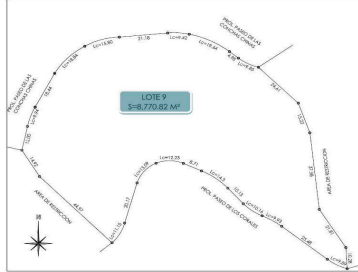

DATOS DEL VENDEDOR

Nombre: jorge@tropicasa.com

Télefono:322 1838453

¡ENCONTRAMOS EL LUGAR PERFECTO PARA TI!

www.pinmx.com