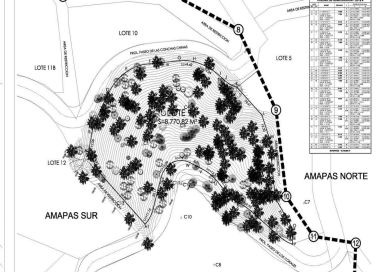

DATOS DEL VENDEDOR

Nombre: jorge@tropicasa.com

Télefono:322 1838453

¡ENCONTRAMOS EL LUGAR PERFECTO PARA TI!

www.pinmx.com