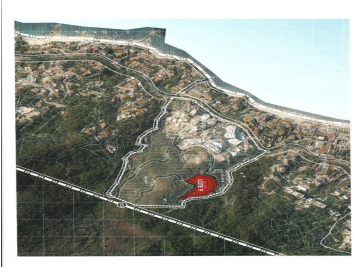

DATOS DEL VENDEDOR

Nombre: jorge@tropicasa.com

Teléfono: 322 1838453

¡ENCONTRAMOS EL LUGAR PERFECTO PARA TI!

www.pinmx.com