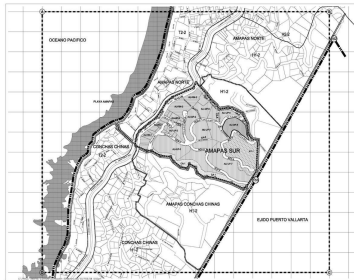

DATOS DEL VENDEDOR

Nombre: jorge@tropicasa.com

Teléfono: 322 1838453

¡ENCONTRAMOS EL LUGAR PERFECTO PARA TI!

www.pinmx.com