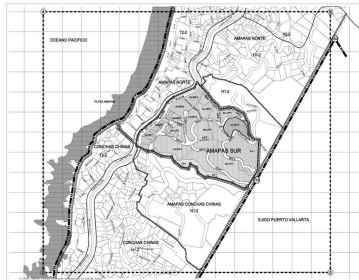

DATOS DEL VENDEDOR

Nombre: jorge@tropicasa.com

Télefono:322 1838453

¡ENCONTRAMOS EL LUGAR PERFECTO PARA TI!

www.pinmx.com