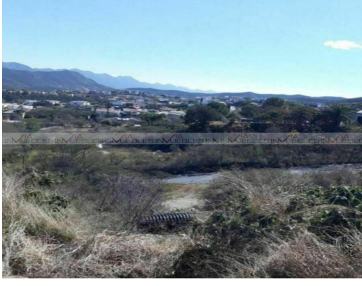

#### COMENTARIOS DEL VENDEDOR

Terreno en Venta, col. Pedregal de Valle Alto. zona carretera nacional, por Sierra Alta Con hermosas vistas panorámicas a nuestras montañas Se puede subdividir en 2 terrenos de 447 metros Es descendente Súper bien ubicado, cerca de supermercados como HEB Valle Alto, Soriana, centros comerciales Esfera , Pueblo Serena y colegios y escuelas. luz y agua a pie de calle. EasyBroker ID: EB-HU4452