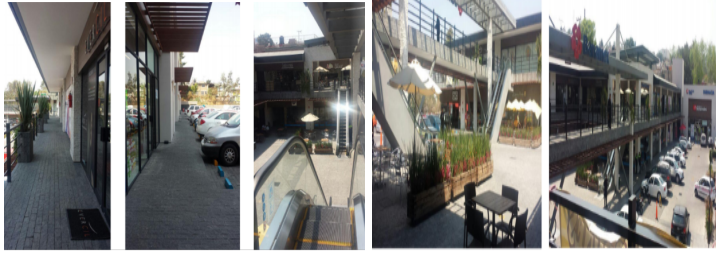

www.pinmx.com