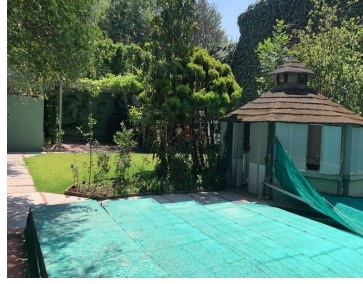

¡ENCONTRAMOS EL LUGAR PERFECTO PARA TI!

www.pinmx.com