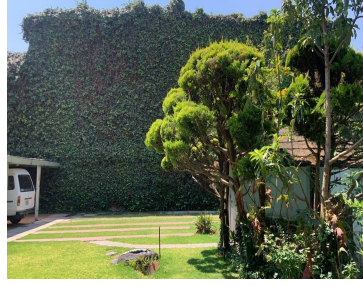

¡ENCONTRAMOS EL LUGAR PERFECTO PARA TI!

www.pinmx.com