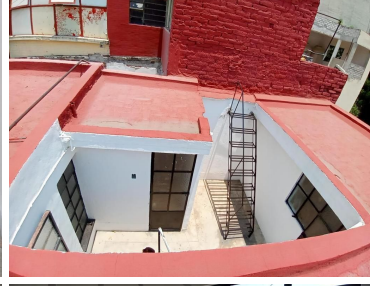

¡ENCONTRAMOS EL LUGAR PERFECTO PARA TI!

www.pinmx.com