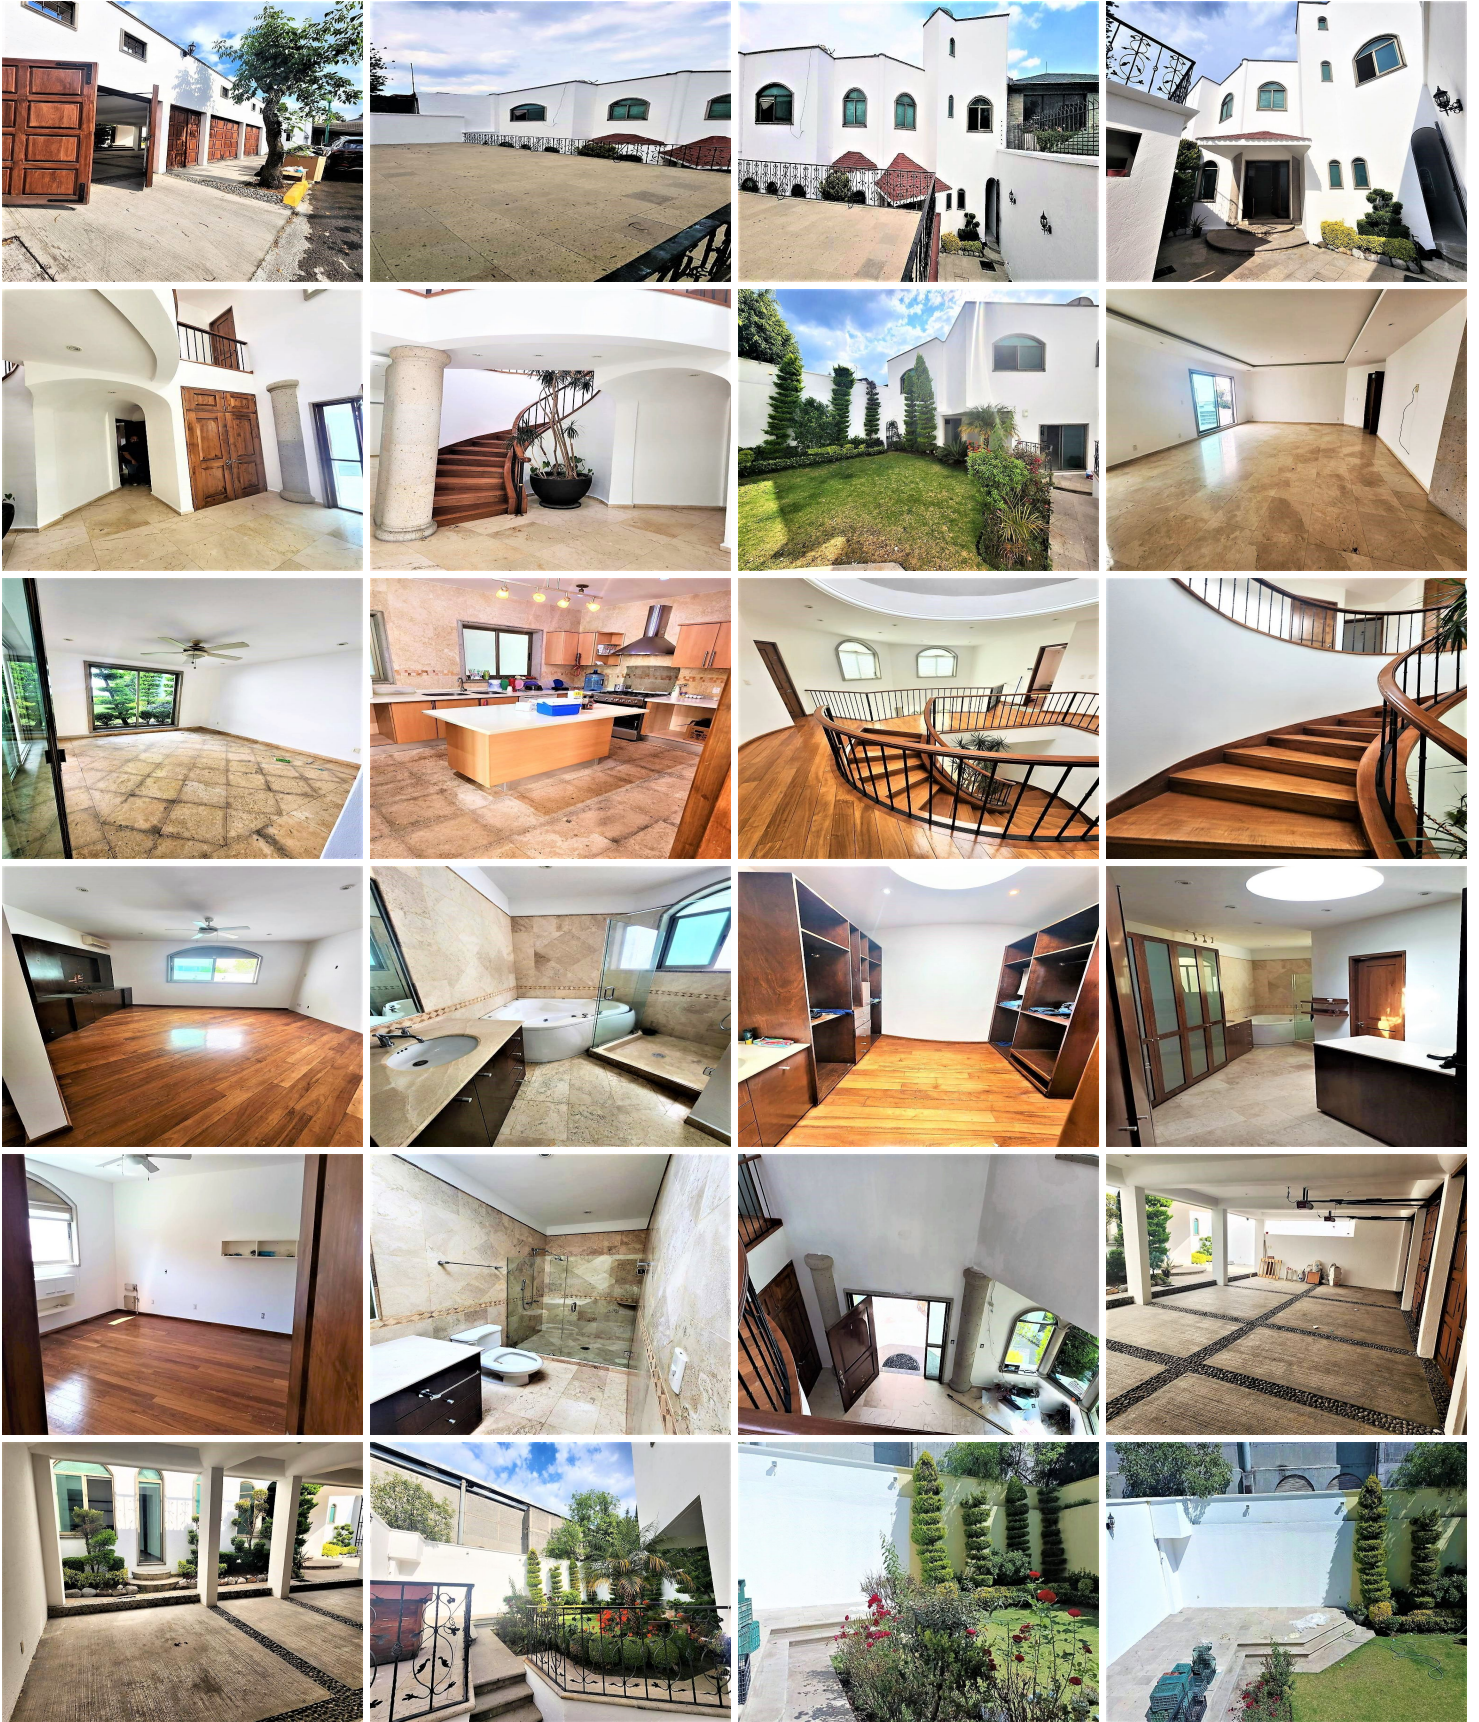

¡ENCONTRAMOS EL LUGAR PERFECTO PARA TI!

www.pinmx.com