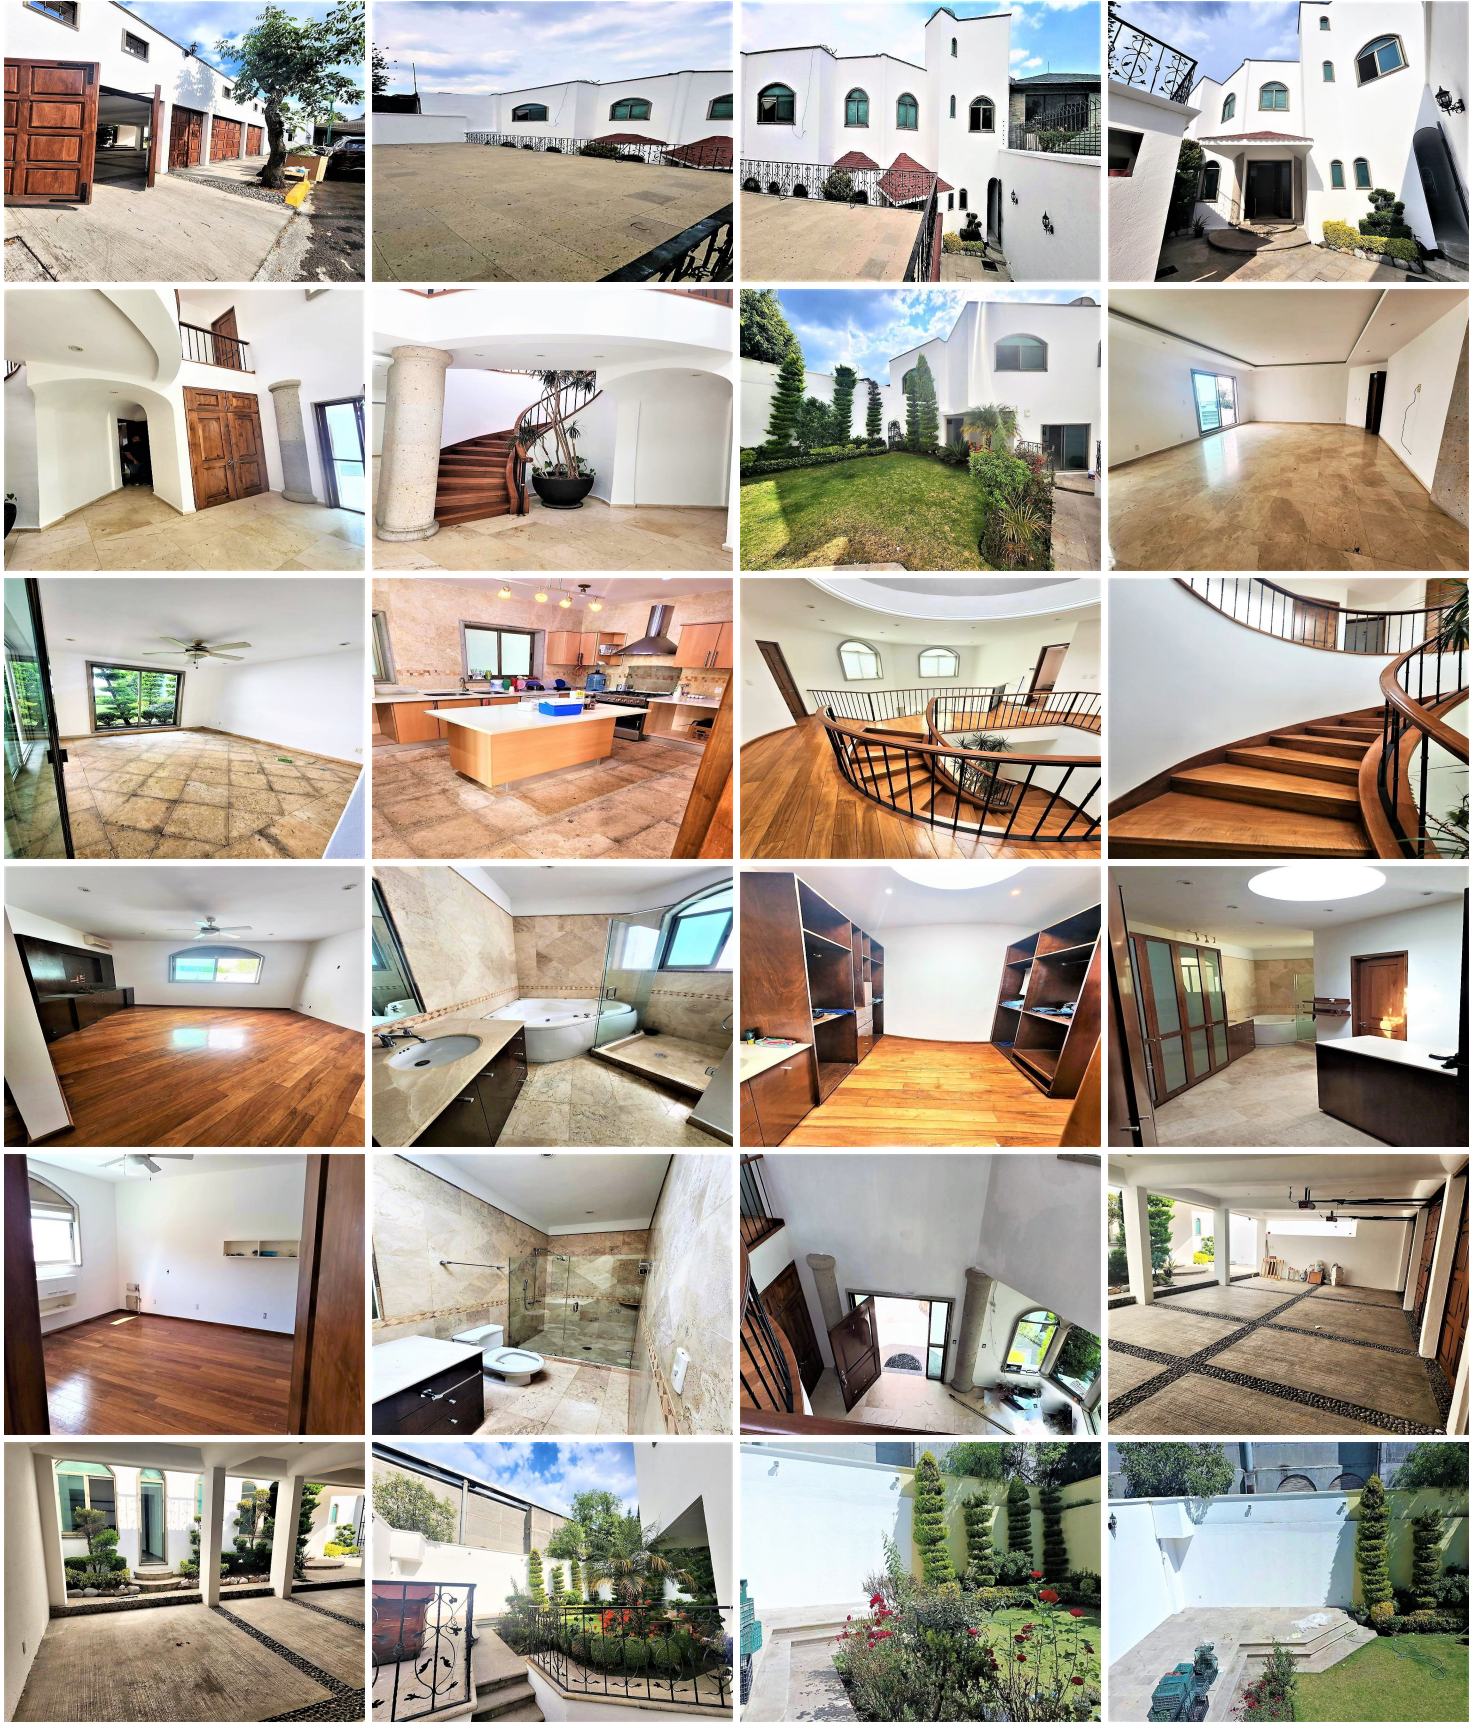

¡ENCONTRAMOS EL LUGAR PERFECTO PARA TI!

www.pinmx.com