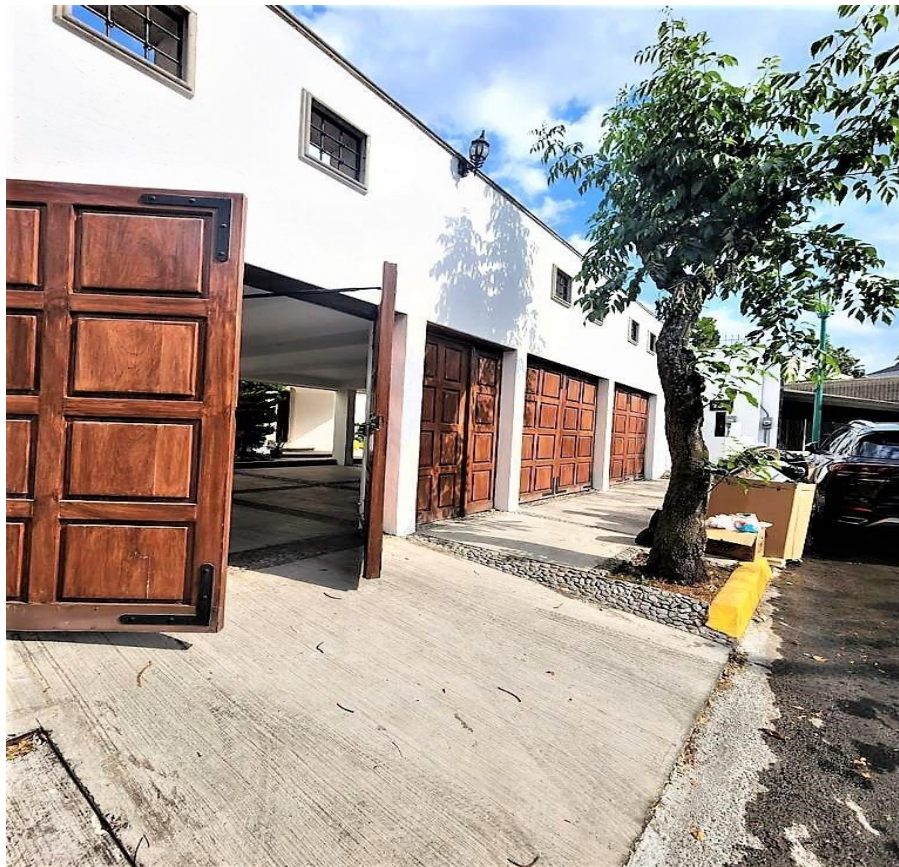

¡ENCONTRAMOS EL LUGAR PERFECTO PARA TI!

Código:  
36498

\$ 16,900,000.00 MXN

¡ENCONTRAMOS EL LUGAR PERFECTO PARA TI!

**Casa en calle cerrada con vigilancia, pisos de madera**  
**Calle:** Fuente de Luna **Col:** Ampliación Fuentes del Pedregal,  
Tlalpan, Ciudad de México

### COMENTARIOS DEL VENDEDOR

La casa cuenta con amplios espacios recibidor con doble altura, pisos de madera, excelente carpintería. Sala, comedor, cocina integral, gran terraza, y jardín trasero con baño para eventos, despacho. Tres recamaras con baño y vestidor, family room, Estacionamiento para 4 autos grandes, area de servicio con cuarto de servicio y lavandería. Bodega. EasyBroker ID: EB-NJ5247