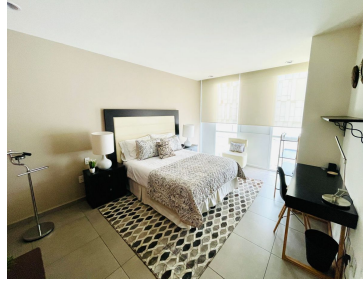

¡ENCONTRAMOS EL LUGAR PERFECTO PARA TI!

www.pinmx.com