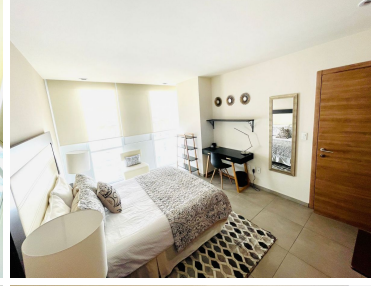

¡ENCONTRAMOS EL LUGAR PERFECTO PARA TI!

www.pinmx.com