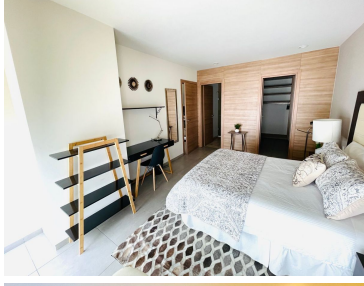

¡ENCONTRAMOS EL LUGAR PERFECTO PARA TI!

www.pinmx.com