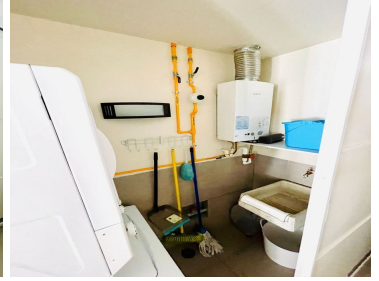

¡ENCONTRAMOS EL LUGAR PERFECTO PARA TI!

www.pinmx.com