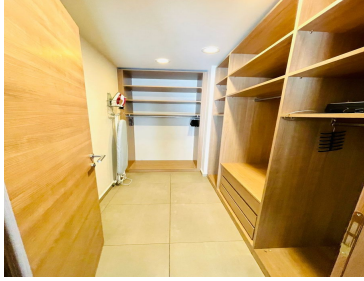

¡ENCONTRAMOS EL LUGAR PERFECTO PARA TI!

www.pinmx.com