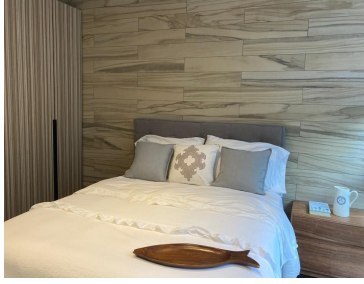

¡ENCONTRAMOS EL LUGAR PERFECTO PARA TI!

www.pinmx.com