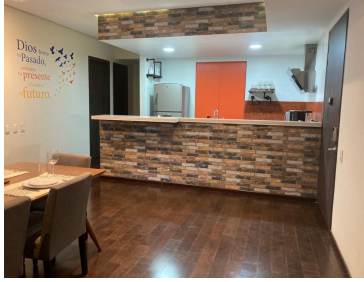

¡ENCONTRAMOS EL LUGAR PERFECTO PARA TI!

www.pinmx.com