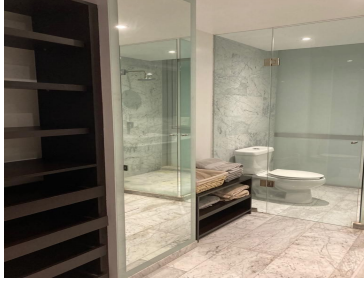

¡ENCONTRAMOS EL LUGAR PERFECTO PARA TI!

www.pinmx.com