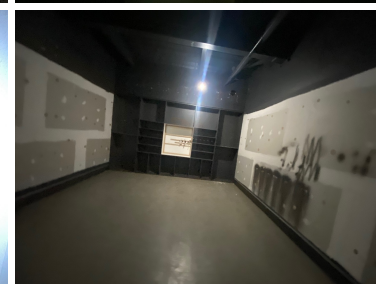

DATOS DEL VENDEDOR

Nombre: cfrankm@gmail.com

Télefono:5515108902

¡ENCONTRAMOS EL LUGAR PERFECTO PARA TI!

www.pinmx.com