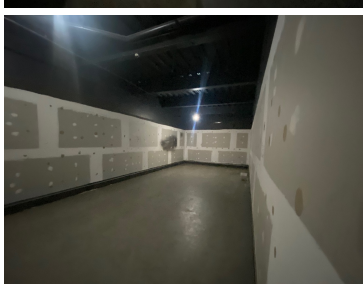

DATOS DEL VENDEDOR

Nombre: cfrankm@gmail.com

Télefono:5515108902

¡ENCONTRAMOS EL LUGAR PERFECTO PARA TI!

www.pinmx.com