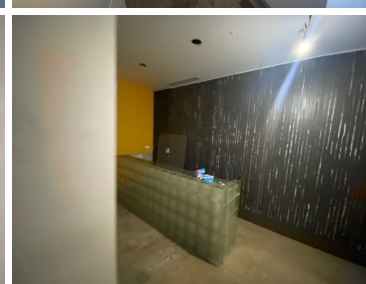

DATOS DEL VENDEDOR

Nombre: cfrankm@gmail.com

Télefono:5515108902

¡ENCONTRAMOS EL LUGAR PERFECTO PARA TI!

www.pinmx.com