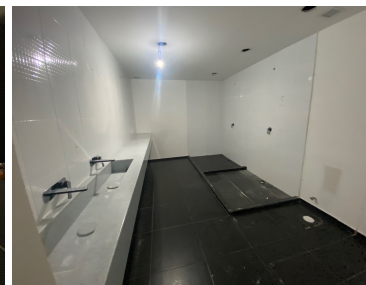

DATOS DEL VENDEDOR

Nombre: cfrankm@gmail.com

Télefono:5515108902

¡ENCONTRAMOS EL LUGAR PERFECTO PARA TI!

www.pinmx.com