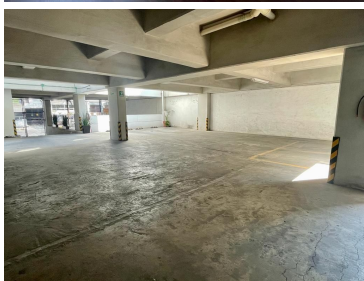

DATOS DEL VENDEDOR

Nombre: jhrg66@gmail.com

Télefono:55 54 14 14 87

¡ENCONTRAMOS EL LUGAR PERFECTO PARA TI!

www.pinmx.com