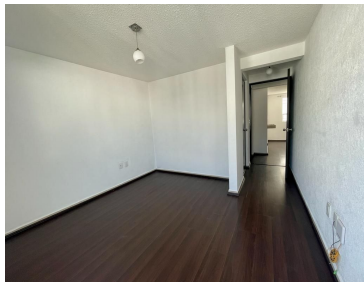

DATOS DEL VENDEDOR

Nombre: jhrg66@gmail.com

Télefono:55 54 14 14 87

¡ENCONTRAMOS EL LUGAR PERFECTO PARA TI!

www.pinmx.com