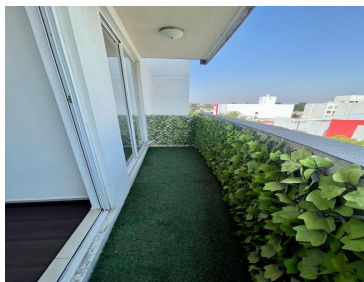

DATOS DEL VENDEDOR

Nombre: jhrg66@gmail.com

Télefono:55 54 14 14 87

¡ENCONTRAMOS EL LUGAR PERFECTO PARA TI!

www.pinmx.com