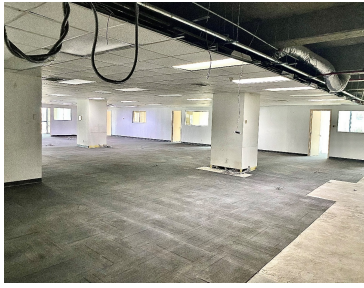

www.pinmx.com