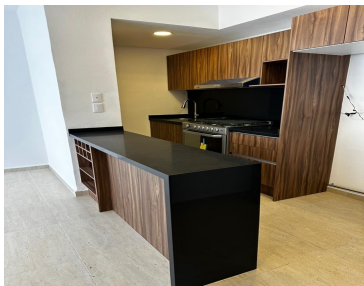

¡ENCONTRAMOS EL LUGAR PERFECTO PARA TI!

www.pinmx.com