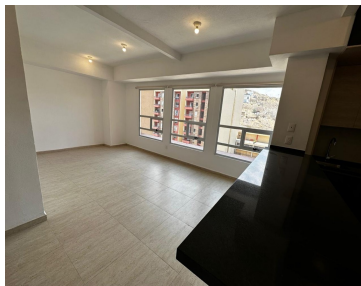

¡ENCONTRAMOS EL LUGAR PERFECTO PARA TI!

www.pinmx.com