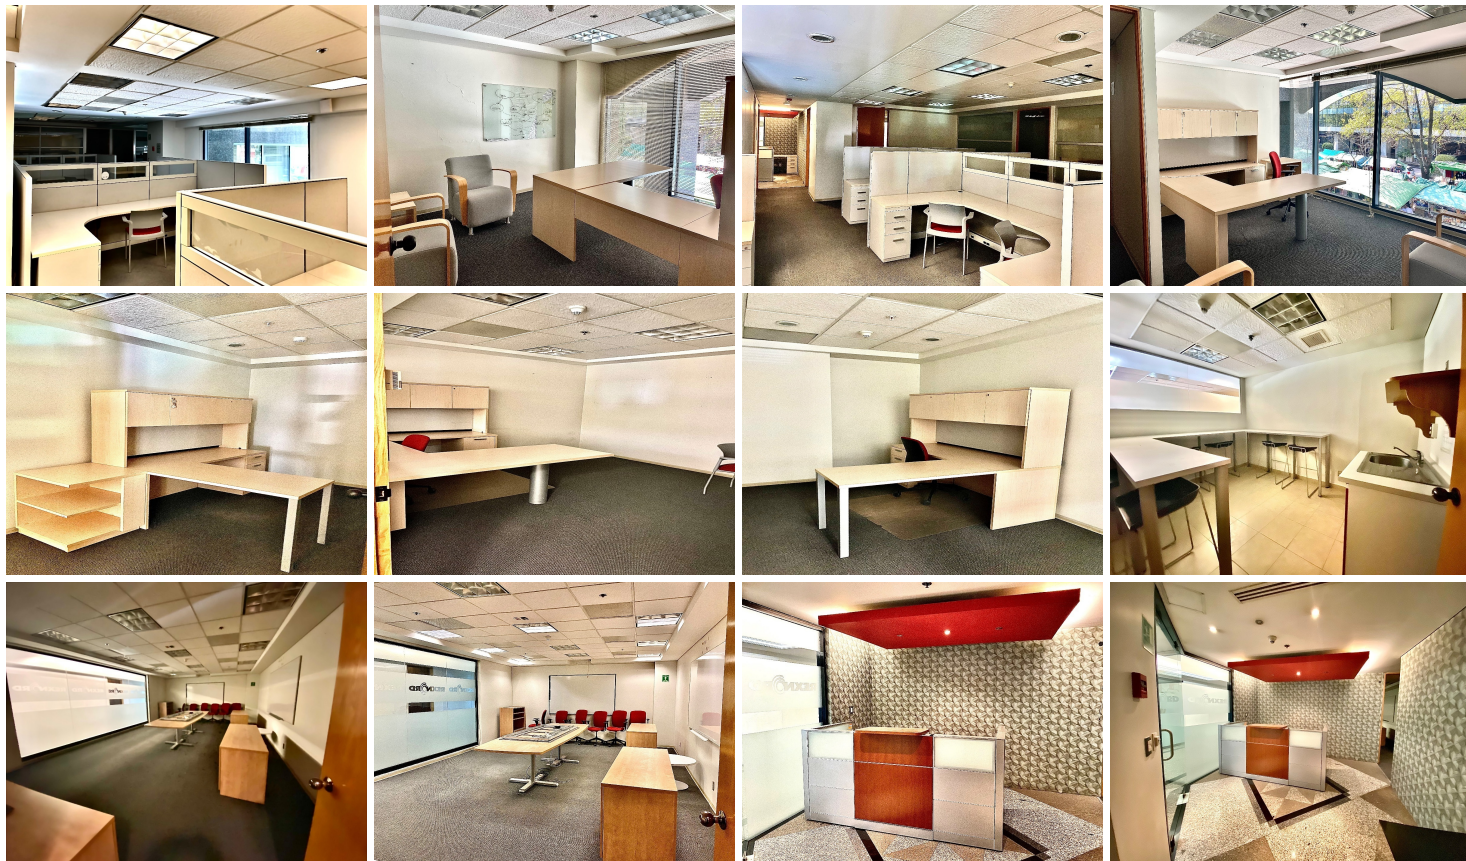

### Oficina en renta piso Mezzanine, Polanco I Sección, Miguel Hidalgo

**Calle:** Jaime Balmes **Col:** Polanco I Sección,  
Miguel Hidalgo, Ciudad de México

#### COMENTARIOS DEL VENDEDOR

Excelente oficina de 419.50 m2 cuenta con recepción, sala de juntas, áreas abiertas de trabajo, 7 privados y cocineta; sus baños se ubican en áreas comunes. El precio ya incluye los muebles pero si no los necesitan se pueden retirar. PRECIOS Y DISPONIBILIDAD SUJETOS A CAMBIO SIN PREVIO AVISO. EasyBroker ID: EB-MK8487