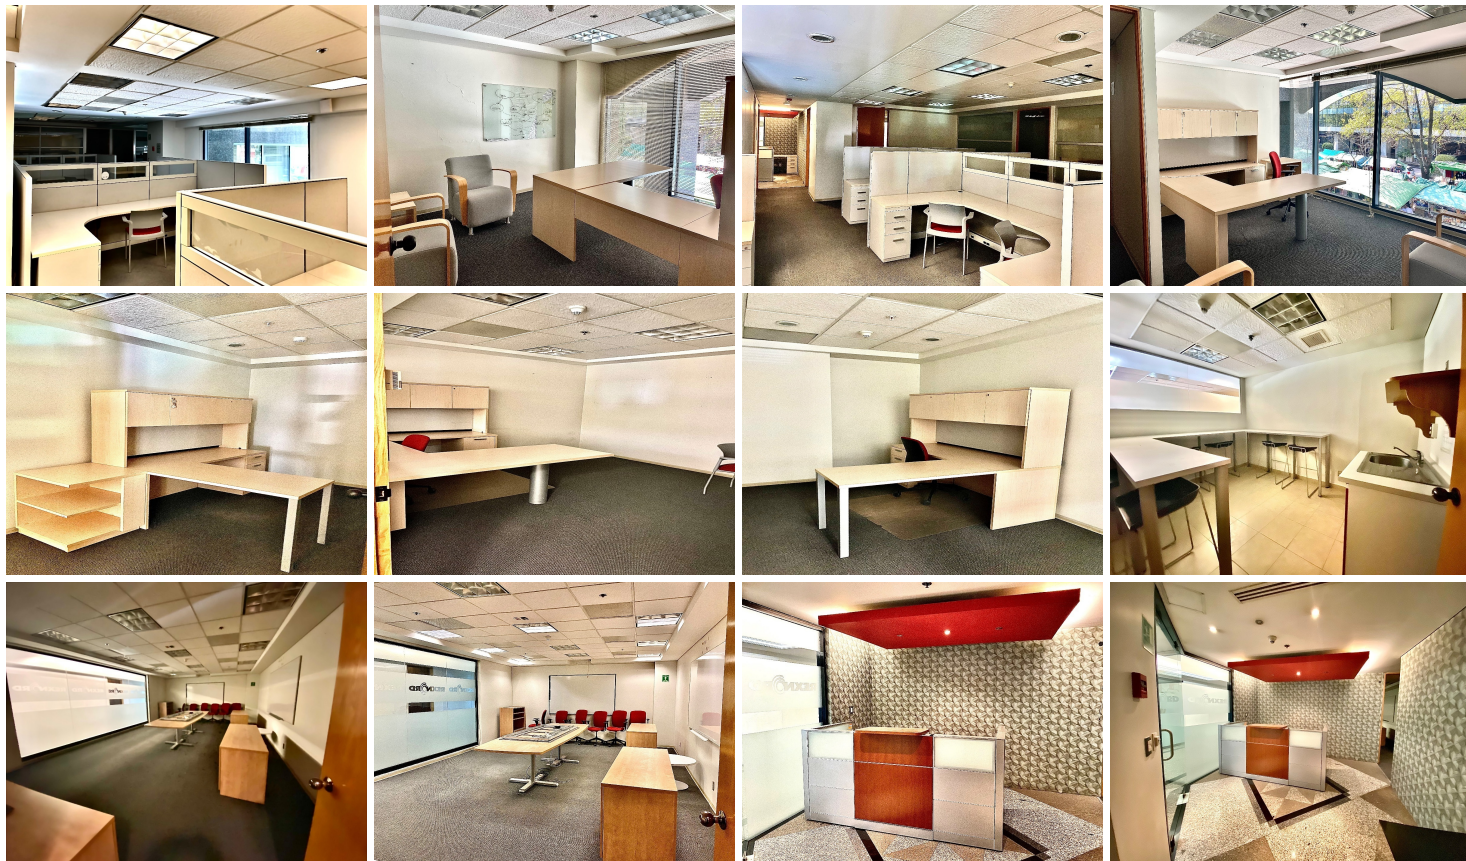

¡ENCONTRAMOS EL LUGAR PERFECTO PARA TI!

www.pinmx.com