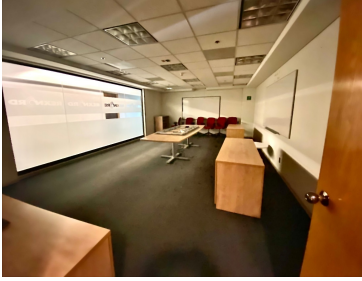

¡ENCONTRAMOS EL LUGAR PERFECTO PARA TI!

www.pinmx.com