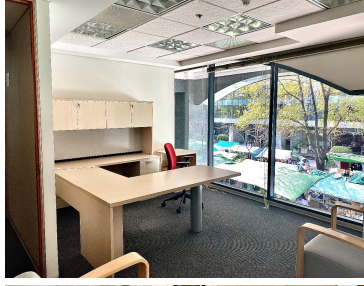

¡ENCONTRAMOS EL LUGAR PERFECTO PARA TI!

www.pinmx.com