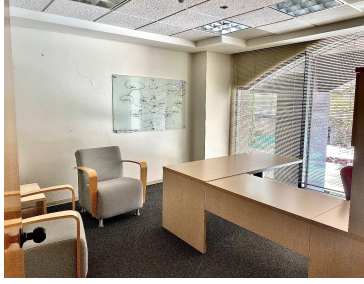

¡ENCONTRAMOS EL LUGAR PERFECTO PARA TI!

www.pinmx.com