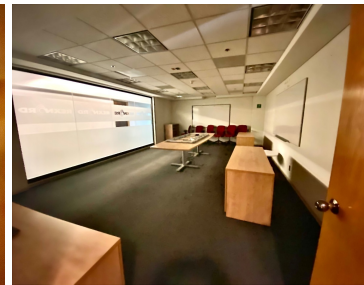

¡ENCONTRAMOS EL LUGAR PERFECTO PARA TI!

www.pinmx.com