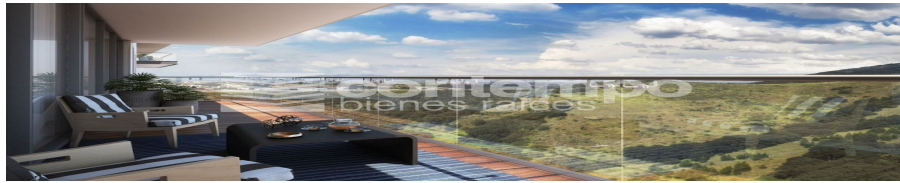

¡ENCONTRAMOS EL LUGAR PERFECTO PARA TI!

Código:
36578

$ 9,500,000.00 MXN

¡ENCONTRAMOS EL LUGAR PERFECTO PARA TI!

Venta Departamentos Reserva Escondida - Zona Esmeralda - Atizapán - EDOMEX

Calle: Col: Rancho San Juan,
Atizapán de Zaragoza, México

COMENTARIOS DEL VENDEDOR

APROVECHA los precios de lanzamiento en la NUEVA ETAPA de Reserva Escondida y vive en la exclusividad y belleza natural que este proyecto excepcional tiene para ofrecerte Reserva Escondida, el mejor desarrollo de departamentos en Zona Esmeralda. Reserva Escondida es un proyecto desarrollado en aproximadamente 7 hectáreas de terreno, de las cuales cerca de 28 mil metros se conservan como áreas verdes, adicional a que el terreno colinda con el parque de los Ciervos y la reserva protegida. El desarrollo está contemplado en 4 fases, cada uno con amenidades propias. Actualmente tenemos disponibles algunos departamentos de la fase II para entrega inmediata. La fase II cuenta con 6 torres de 7 niveles y 2 departamentos por nivel. Con departamento desde $9'500,000 La plusvalía y rentabilidad es inmejorable. Amenidades: *Alberca cubierta *Chapoteadero *Asoleadero *Spa con sala de masaje *Sauna y vapor *Jacuzzi *Gimnasio *Salón social *Sala de cine *Cancha de pádel tenis *Ciclopista *Cigar lounge *Área para jóvenes *Ludoteca *Juegos para niños *Área de asadores *Además de campos de Golf cercanos, clubes hípicas, rutas de bicicleta de Montaña. EasyBroker ID: EB-LS6100

3 3 198.00 2

DATOS DEL VENDEDOR

Nombre: contacto@contempobr.com.mx

Teléfono:552155 2755

¡ENCONTRAMOS EL LUGAR PERFECTO PARA TI!