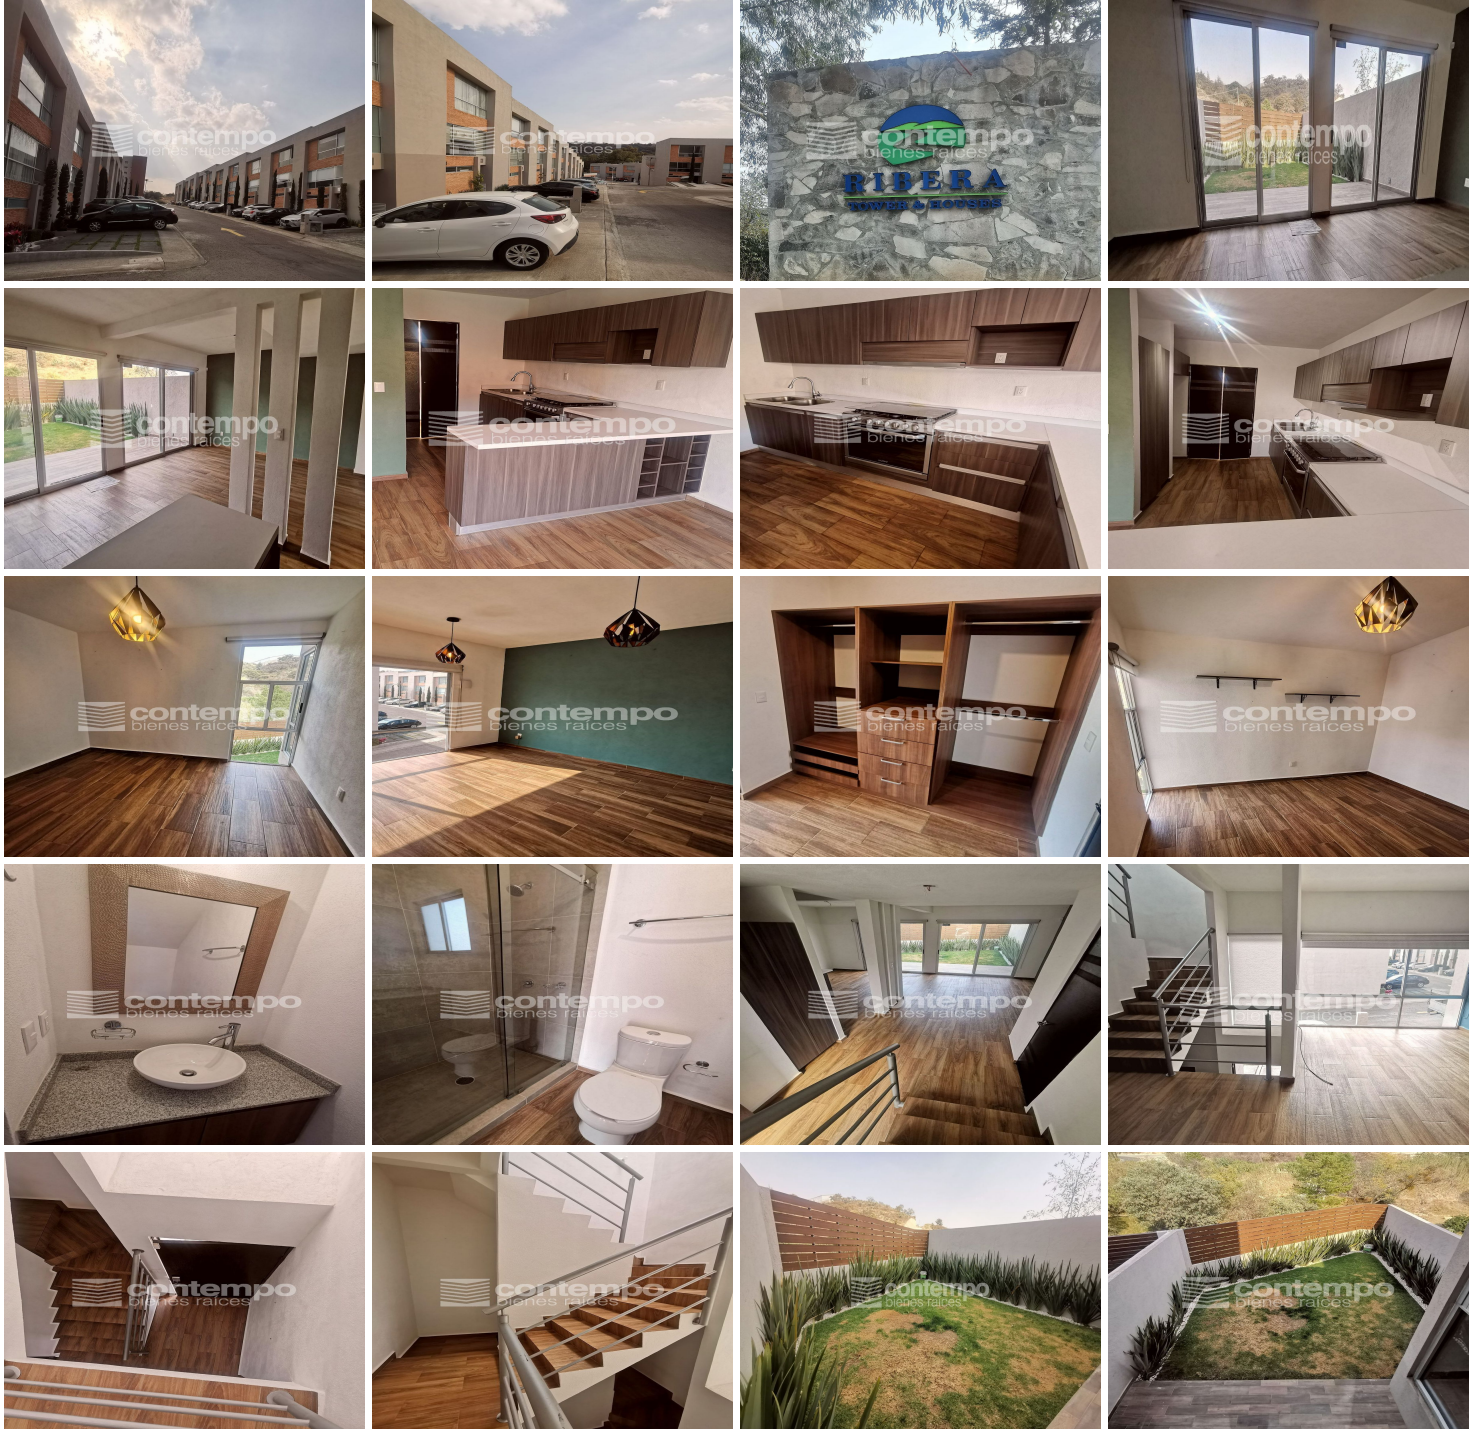

¡ENCONTRAMOS EL LUGAR PERFECTO PARA TI!

Código:  
36582

\$ 24,000.00 MXN

¡ENCONTRAMOS EL LUGAR PERFECTO PARA TI!

### Venta/Renta Casa, Bosque Esmeralda, Zona Esmeralda - Atizapán - Estado de México

**Calle: Col:** Bosque Esmeralda,  
Atizapán de Zaragoza, México

#### COMENTARIOS DEL VENDEDOR

Venta/Renta Casa en Conjunto Ribera Tower & Houses, Zona Esmeralda. Casa de 124 M2 de terreno y 134 M2 de construcción distribuida en 3 niveles P.B Estancia, comedor, cocina iluminadas con luz natural, medio baño de visitas, vestíbulo, área de lavado y jardín privado que ofrece servicio suficiente para toda la familia con excelentes vistas . Nivel 1 2 habitaciones, sala de TV, Baño completo y un pequeño Hall. Nivel 2 Recámara principal, Vestidor, Baño completo y Hall. La casa se encuentra ubicada en un conjunto privado y seguro rodeado de áreas verdes ,cuenta con 2 lugares de estacionamiento y área para visitas. Ribera Tower Houses se encuentra cerca de importantes vías de comunicación, lo que permite el fácil acceso a todos los lugares de interés de Zona Esmeralda, cómo tiendas, restaurantes, colegios, hospitales. Por favor contáctenos para programar una visita y obtener más información sobre el proceso de compra. EasyBroker ID: EB-MI9801