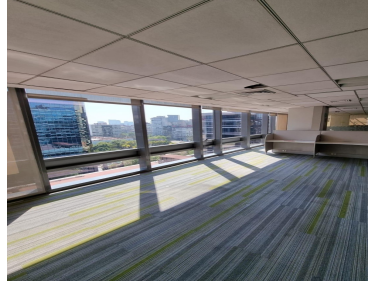

¡ENCONTRAMOS EL LUGAR PERFECTO PARA TI!

www.pinmx.com