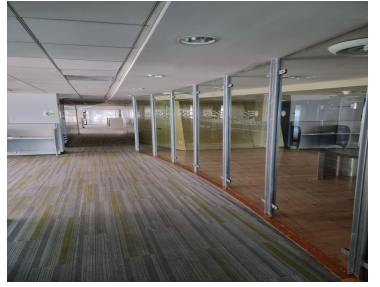

¡ENCONTRAMOS EL LUGAR PERFECTO PARA TI!

www.pinmx.com