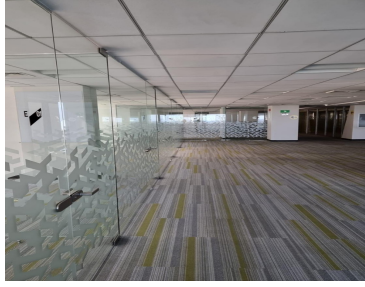

¡ENCONTRAMOS EL LUGAR PERFECTO PARA TI!

www.pinmx.com