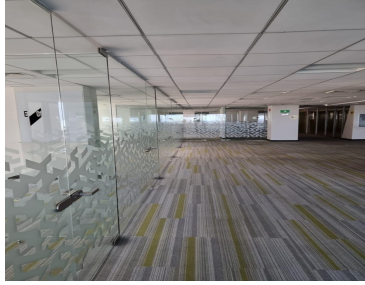

¡ENCONTRAMOS EL LUGAR PERFECTO PARA TI!

www.pinmx.com