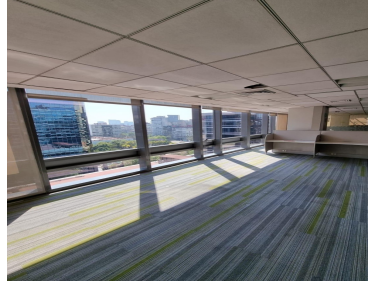

¡ENCONTRAMOS EL LUGAR PERFECTO PARA TI!

www.pinmx.com