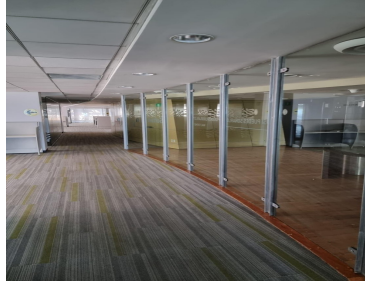

¡ENCONTRAMOS EL LUGAR PERFECTO PARA TI!

www.pinmx.com