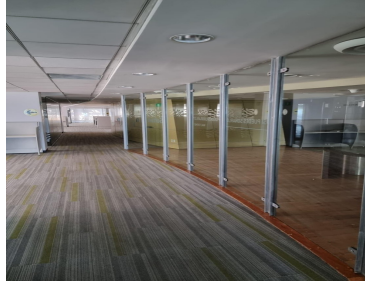

¡ENCONTRAMOS EL LUGAR PERFECTO PARA TI!

www.pinmx.com