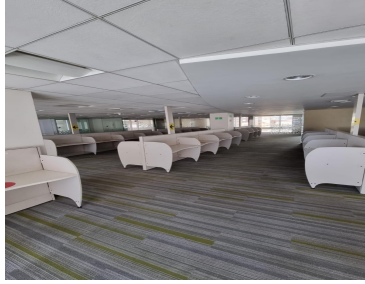

¡ENCONTRAMOS EL LUGAR PERFECTO PARA TI!

www.pinmx.com