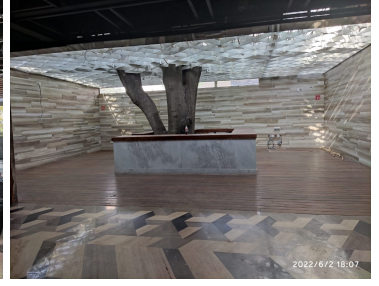

¡ENCONTRAMOS EL LUGAR PERFECTO PARA TI!

www.pinmx.com