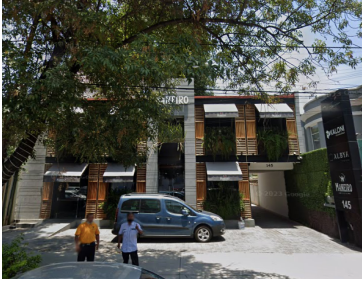

¡ENCONTRAMOS EL LUGAR PERFECTO PARA TI!

www.pinmx.com