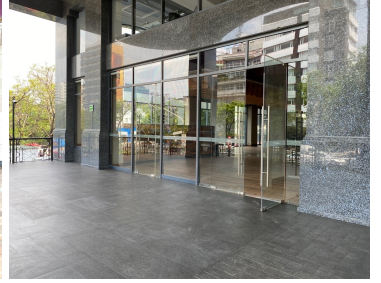

¡ENCONTRAMOS EL LUGAR PERFECTO PARA TI!

www.pinmx.com