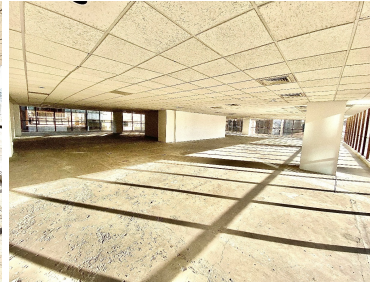

¡ENCONTRAMOS EL LUGAR PERFECTO PARA TI!

www.pinnmx.com