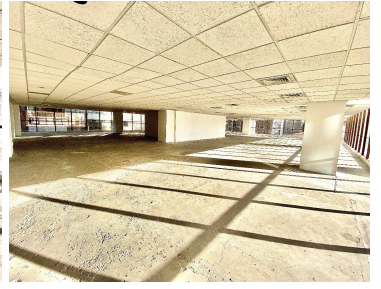

¡ENCONTRAMOS EL LUGAR PERFECTO PARA TI!

www.pinmx.com