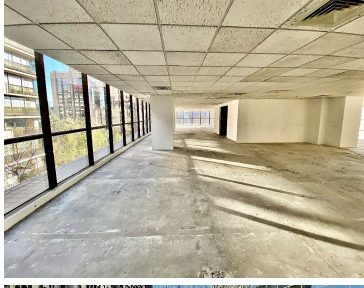

¡ENCONTRAMOS EL LUGAR PERFECTO PARA TI!

www.pinmx.com