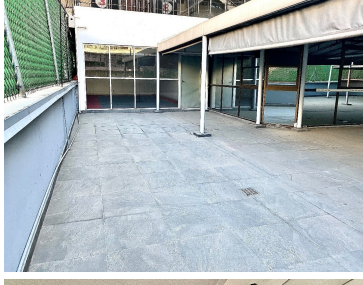

¡ENCONTRAMOS EL LUGAR PERFECTO PARA TI!

www.pinmx.com