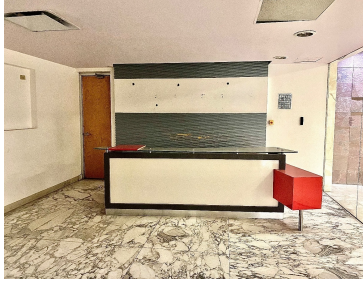

¡ENCONTRAMOS EL LUGAR PERFECTO PARA TI!

www.pinmx.com