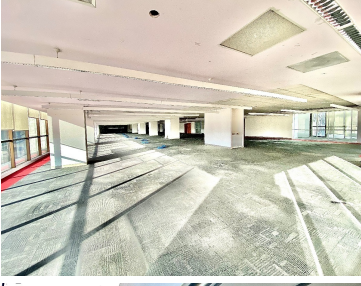

¡ENCONTRAMOS EL LUGAR PERFECTO PARA TI!

www.pinmx.com