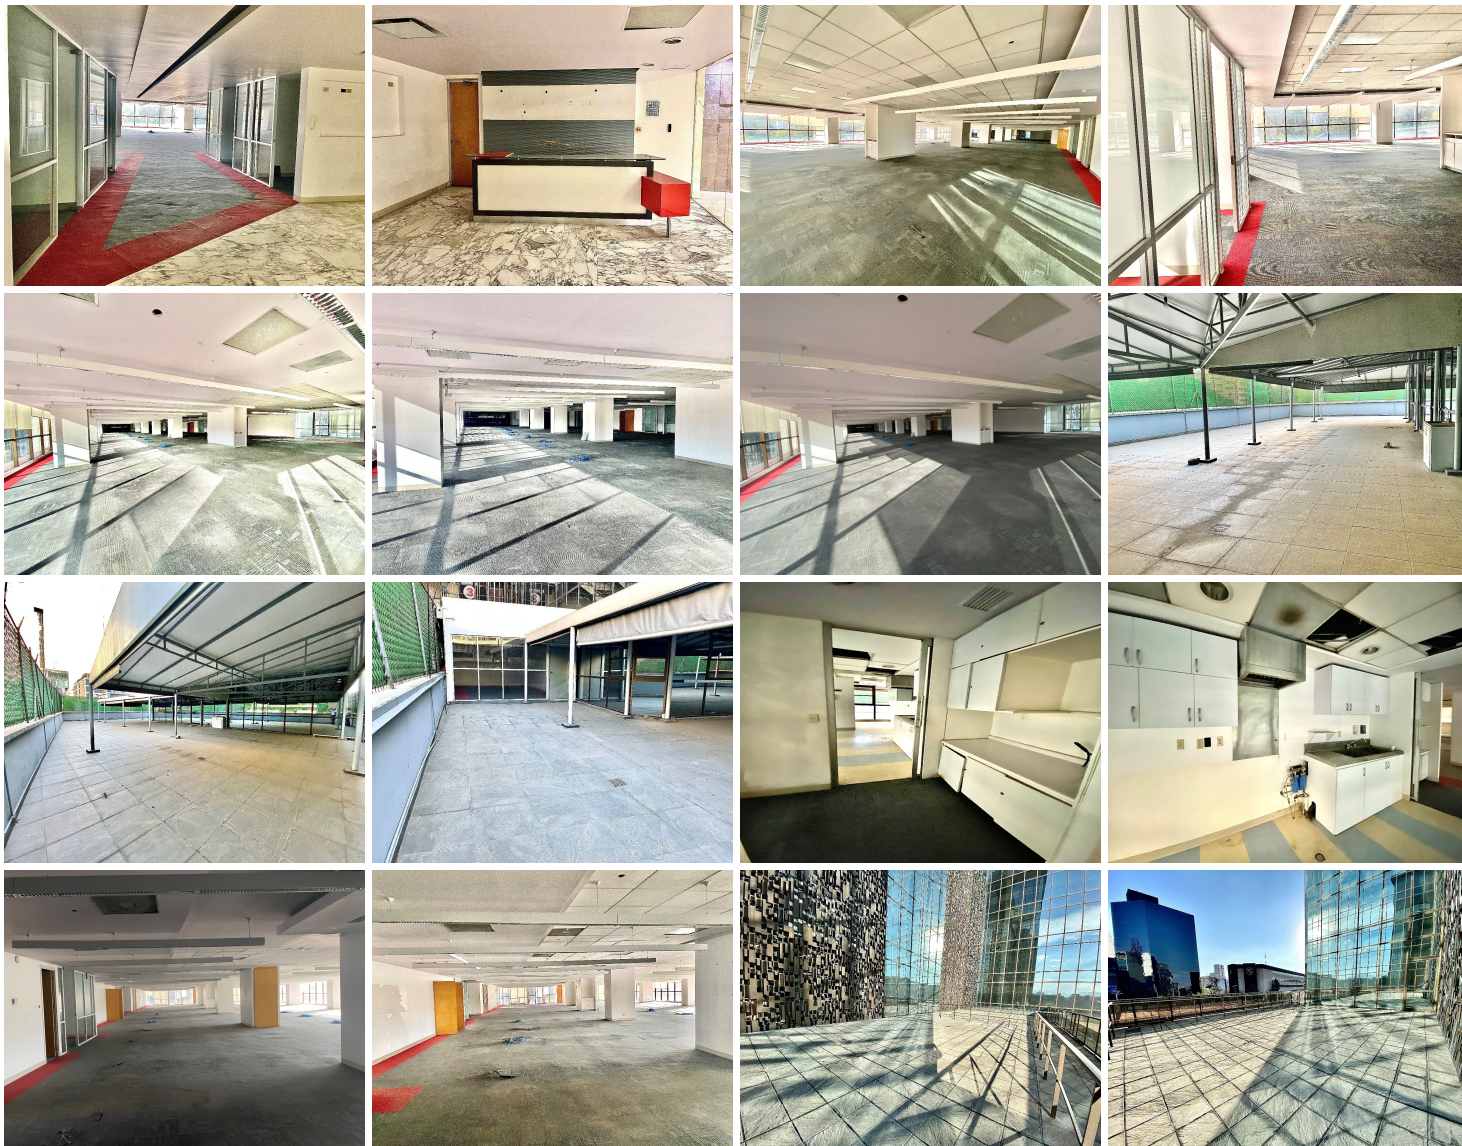

¡ENCONTRAMOS EL LUGAR PERFECTO PARA TI!

www.pinmx.com