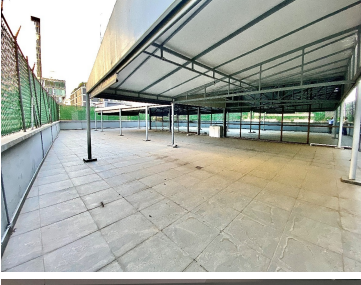

¡ENCONTRAMOS EL LUGAR PERFECTO PARA TI!

www.pinmx.com