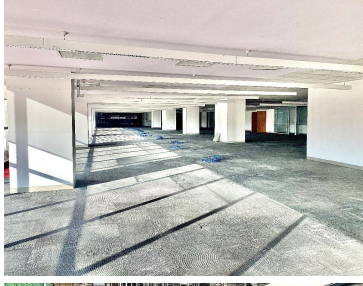

¡ENCONTRAMOS EL LUGAR PERFECTO PARA TI!

www.pinmx.com