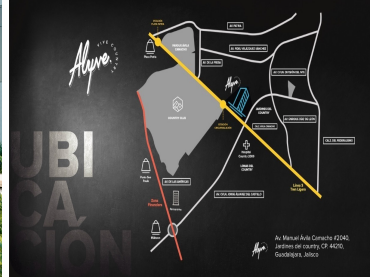

¡ENCONTRAMOS EL LUGAR PERFECTO PARA TI!

www.pinmx.com