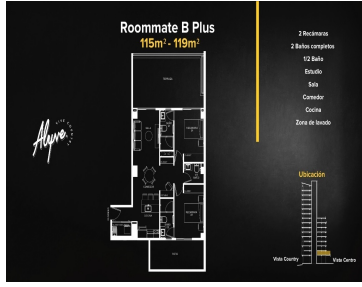

¡ENCONTRAMOS EL LUGAR PERFECTO PARA TI!

www.pinmx.com