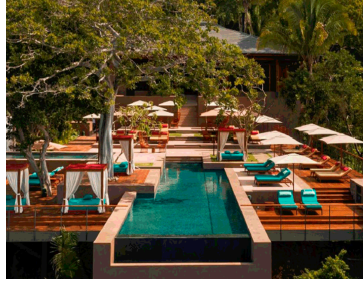

¡ENCONTRAMOS EL LUGAR PERFECTO PARA TI!

www.pinnmx.com