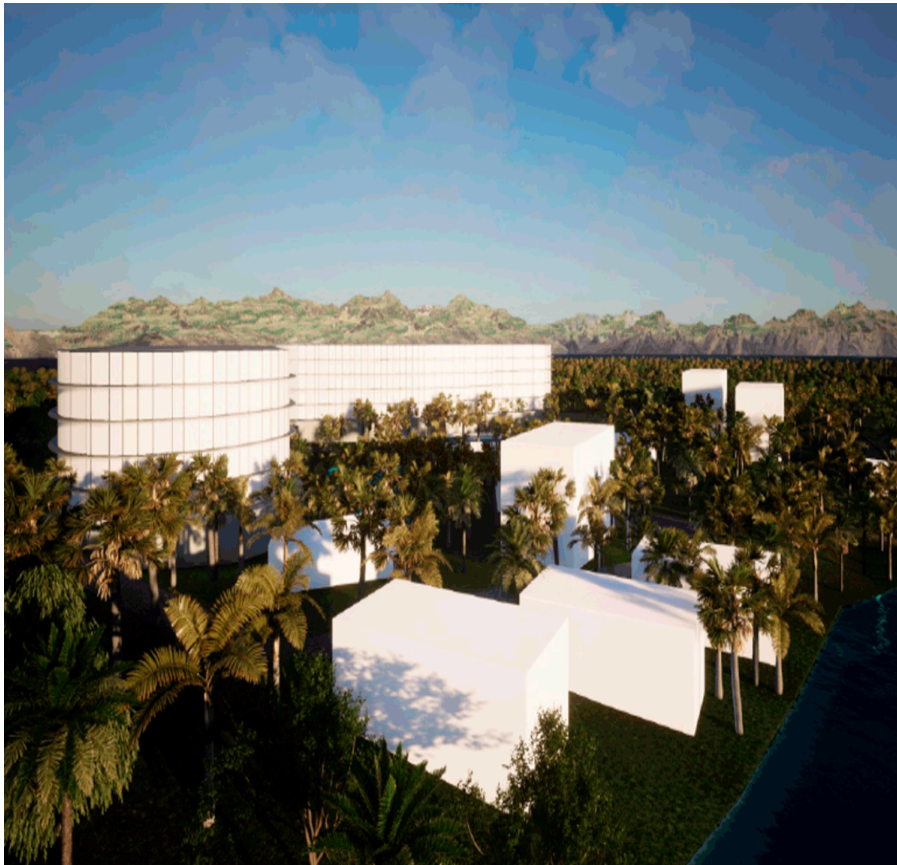

¡ENCONTRAMOS EL LUGAR PERFECTO PARA TI!

Código:
36615

\$ 242,000.00 MXN

¡ENCONTRAMOS EL LUGAR PERFECTO PARA TI!

¡Gran Oportunidad! Condominios en Litibú

Calle: Col: Corral del Risco (Punta de Mita),
Bahía de Banderas, Nayarit

COMENTARIOS DEL VENDEDOR

2 Torres (160 condos) Torre A > adultos Torre B > familias Unidades de 1, 2 o 3 recámaras 12 Villas 29 Chalets 16 Mansiones Spa
Restaurante Cafetería Casa Club Canchas de Pádel Miradores Club de Playa Entrega en Noviembre 2025 Desde \$242,000 USD y desde
100m2 Apartado con \$100,000 pesos a cubrir 25% de enganche Saldo en 24 mensualidades sin intereses. EasyBroker ID: EB-NJ6721