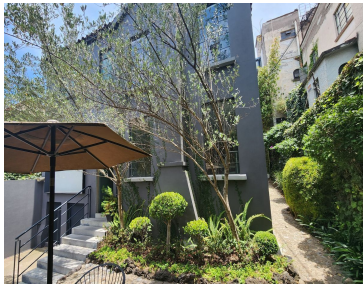

www.pinmx.com