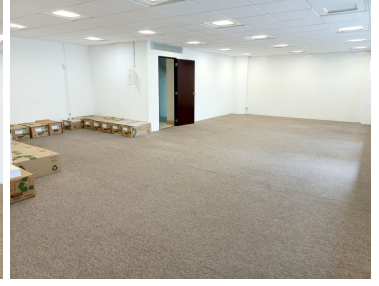

¡ENCONTRAMOS EL LUGAR PERFECTO PARA TI!

www.pinmx.com