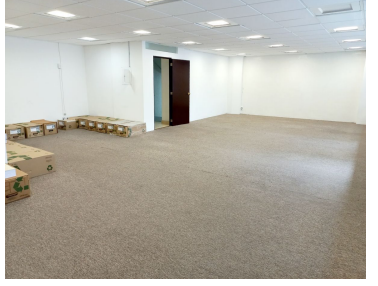

¡ENCONTRAMOS EL LUGAR PERFECTO PARA TI!

www.pinnmx.com