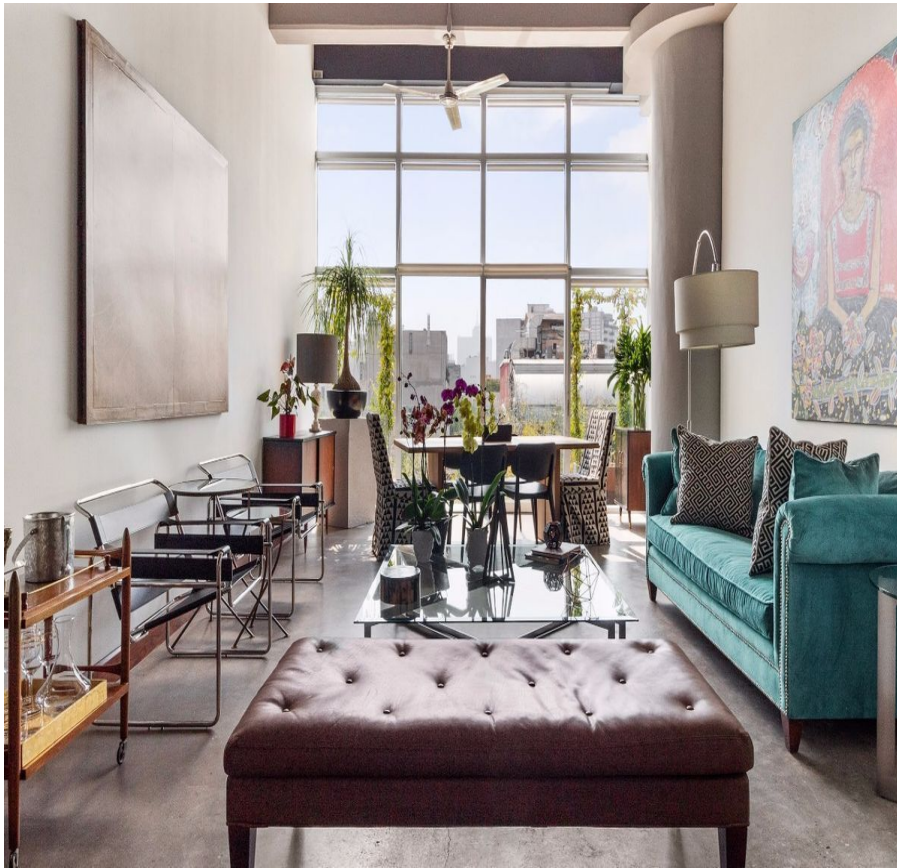

¡ENCONTRAMOS EL LUGAR PERFECTO PARA TI!

Código:
36656

\$ 74,000.00 MXN

¡ENCONTRAMOS EL LUGAR PERFECTO PARA TI!

SE RENTA DEPARTAMENTO AMUEBLADO POR DISEÑADOR

Calle: SONORA **Col:** Condesa,
Cuauhtémoc, Ciudad de México

COMENTARIOS DEL VENDEDOR

Departamento en renta de 140m2, 2 recámaras, dos baños completos, medio baño de visitas, dos lugares de estacionamiento, techos triple altura, ventanales piso a techo con espectacular vista al parque México, roof garden, vigilancia 24/7 Se renta amueblado por diseñador MANTENIMIENTO INCLUIDO. EasyBroker ID: EB-NJ7400